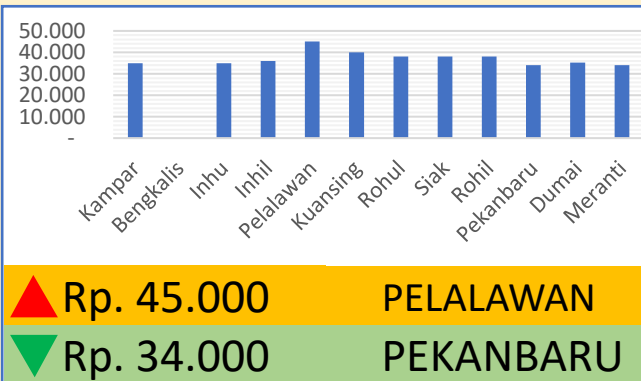

DINAS PERINDUSTRIAN, PERDAGANGAN, KOPERASI, USAHA KECIL DAN MENENGAH PROVINSI RIAU

INFO HARGA PANGAN TINGKAT KONSUMEN TANGGAL 30 MEI 2023

Rp. 37.114/Kg