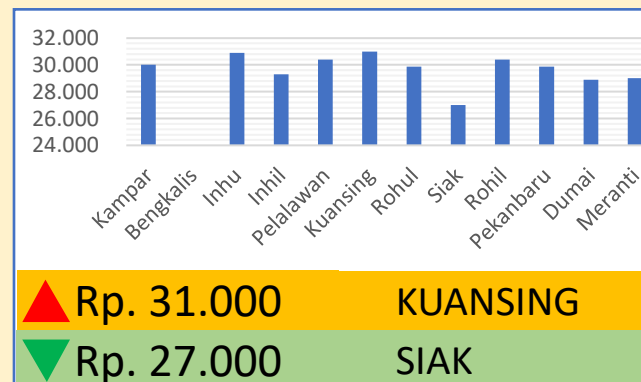

**Bawang
Merah**

Rp. 31.727/Kg

**Telur Ayam
Ras**

Rp. 29.694/Kg

DINAS PERINDUSTRIAN, PERDAGANGAN, KOPERASI, USAHA KECIL DAN MENENGAH PROVINSI RIAU

INFO HARGA PANGAN TINGKAT KONSUMEN TANGGAL 30 MEI 2023

Bawang Putih