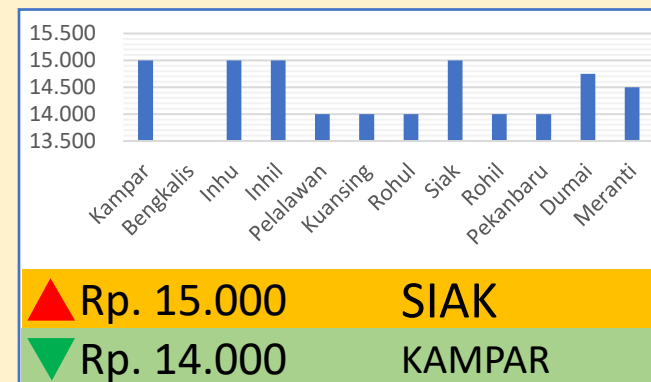

Rp. 14.250/Kg