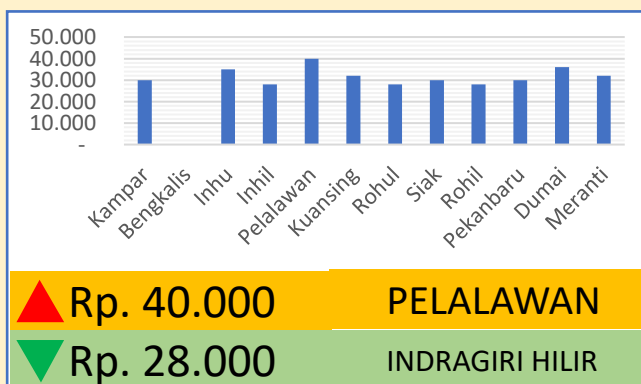

**Bawang
Merah**

Rp. 31.727/Kg

**Telur Ayam
Ras**

Rp. 29.694/Kg

DINAS PERINDUSTRIAN, PERDAGANGAN, KOPERASI, USAHA KECIL DAN MENENGAH PROVINSI RIAU

INFO HARGA PANGAN TINGKAT KONSUMEN TANGGAL 30 MEI 2023

Bawang Putih