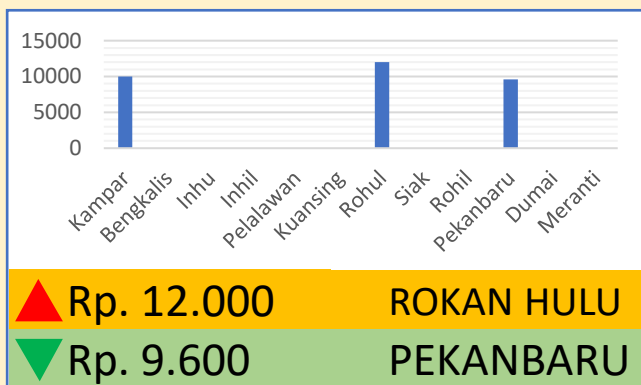

Rp. 10.533/Kg