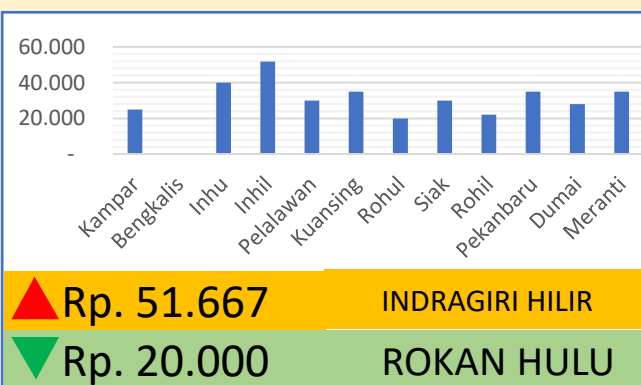

Cabai Rawit Hijau

Rp. 31.970/Kg