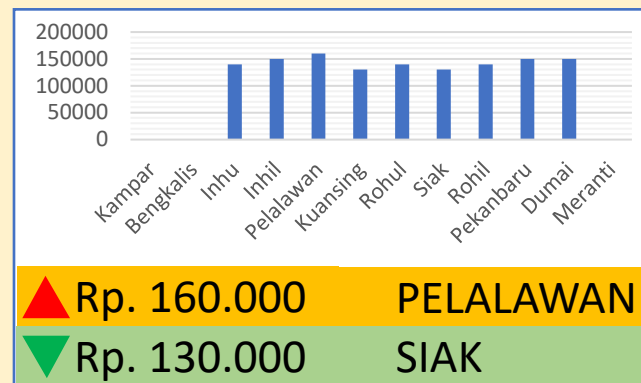

Rp. 143.333/Kg