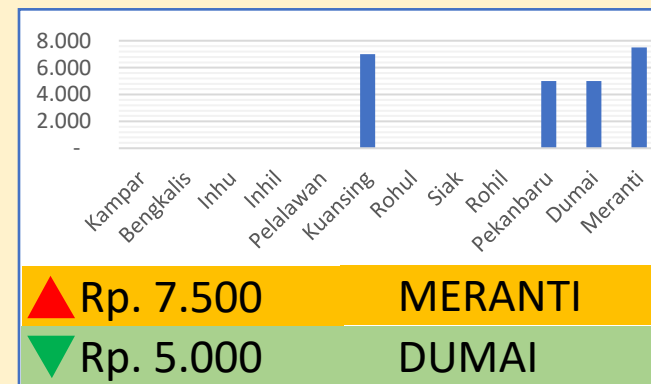

Jagung Pipilan Kering

Rp. 6.125/Kg

Rp. 29.697/Kg