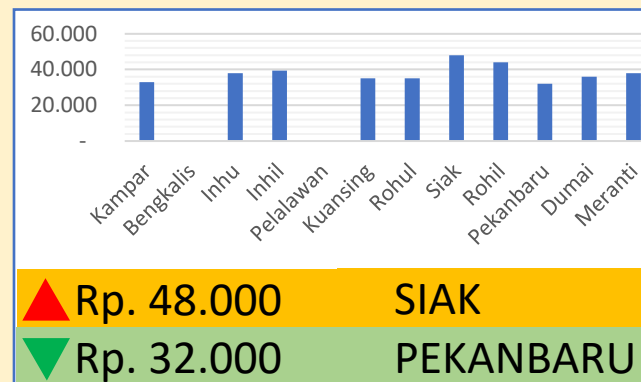

**Bawang
Merah**

Rp. 31.727/Kg

**Telur Ayam
Ras**

Rp. 29.694/Kg

DINAS PERINDUSTRIAN, PERDAGANGAN, KOPERASI, USAHA KECIL DAN MENENGAH PROVINSI RIAU

INFO HARGA PANGAN TINGKAT KONSUMEN TANGGAL 30 MEI 2023

Bawang Putih