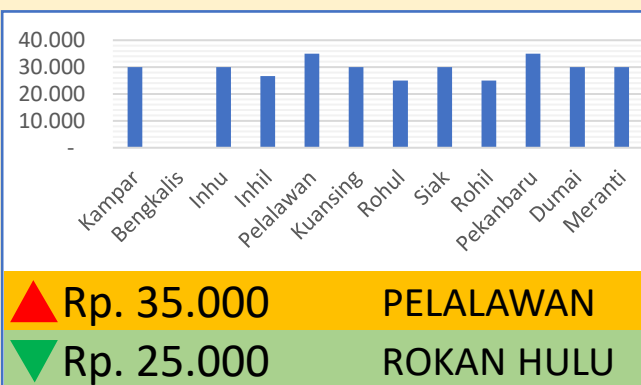

Cabai Merah Keriting

Gula Pasir