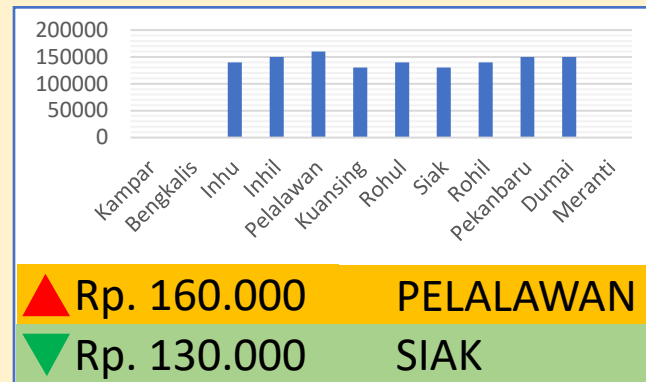

**Beras  
Medium**

**Rp. 10.533/Kg**

**Daging  
Sapi**

**Rp. 143.333/Kg**

**Kedelai**

**Rp. 13.833/Kg**

**Daging Ayam  
Ras**

**Rp. 37.833/Kg**