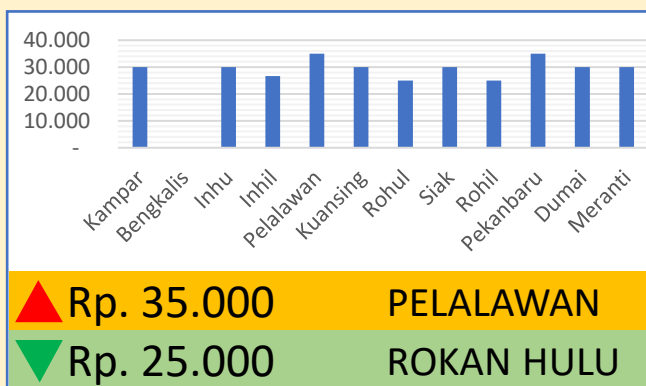

Cabai Merah Keriting

Gula Pasir