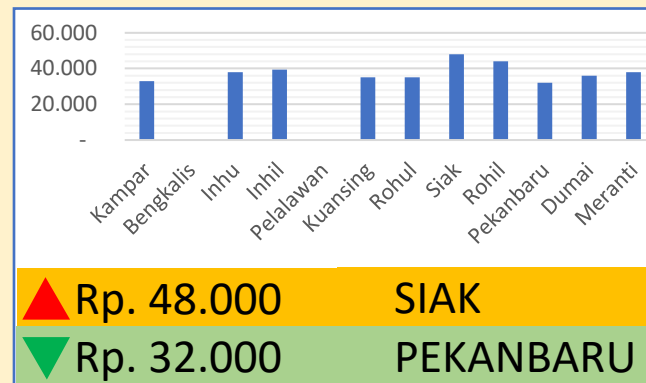

**Beras  
Medium**

**Rp. 10.533/Kg**

**Daging  
Sapi**

**Rp. 143.333/Kg**

**Kedelai**

**Rp. 13.833/Kg**

**Daging Ayam  
Ras**

**Rp. 37.833/Kg**