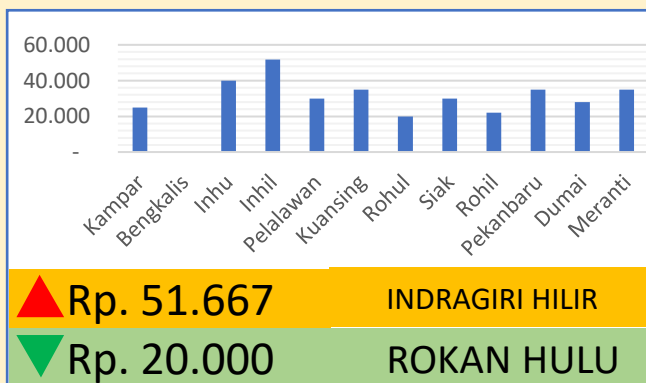

**Cabai Merah Keriting**

**Rp. 29.697/Kg**

**Gula Pasir**

**Rp. 14.250/Kg**

**Cabai Rawit Hijau**

**Rp. 31.970/Kg**

**Minyak Goreng Curah**

**Rp. 13.738/L**