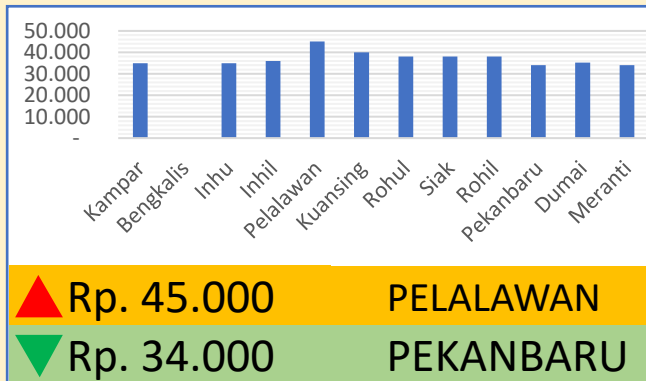

**Bawang  
Merah**

**Rp. 31.727/Kg**

**Telur Ayam  
Ras**

**Rp. 29.694/Kg**

**Bawang Putih**

**Rp. 37.114/Kg**

**Jagung Pipilan Kering**

**Rp. 6.125/Kg**