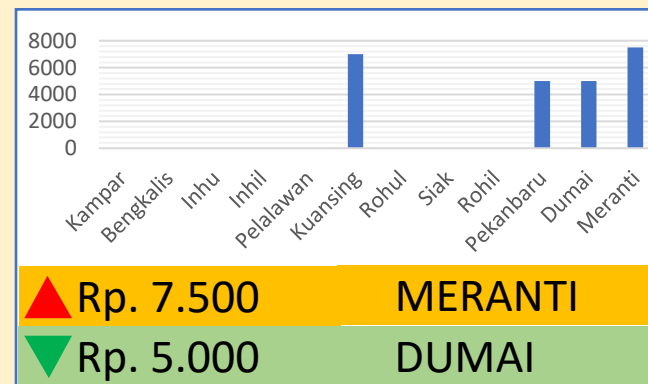

**Bawang  
Merah**

**Rp. 31.727/Kg**

**Telur Ayam  
Ras**

**Rp. 29.694/Kg**

**Bawang Putih**

**Rp. 37.114/Kg**

**Jagung Pipilan Kering**

**Rp. 6.125/Kg**