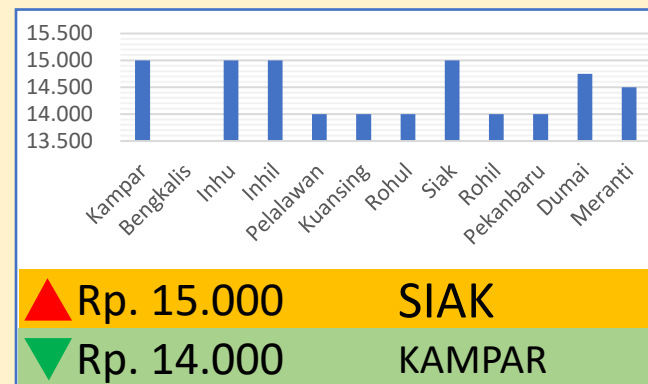

Rp. 14.250/Kg