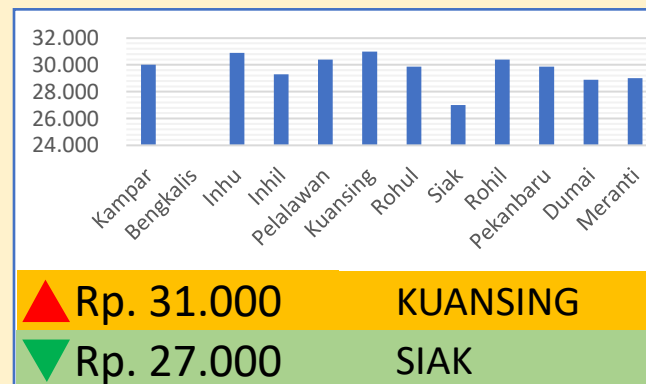

**Telur Ayam
Ras**

Rp. 29.694/Kg