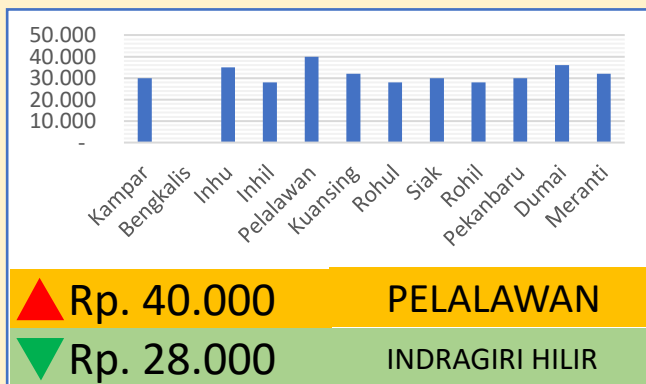

Rp. 31.727/Kg