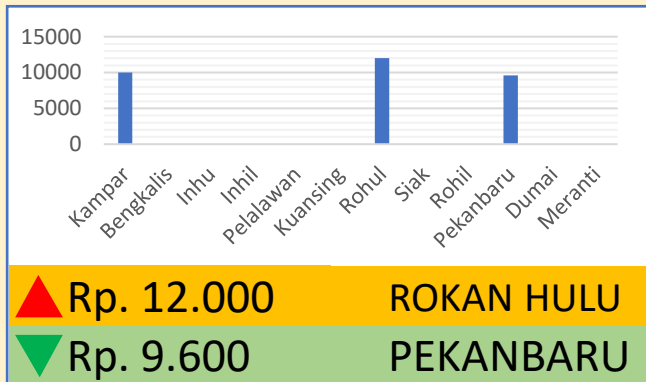

**Beras  
Medium**

**Rp. 10.533/Kg**

**Daging  
Sapi**

**Rp. 143.333/Kg**

**Kedelai**

**Rp. 13.833/Kg**

**Daging Ayam  
Ras**

**Rp. 37.833/Kg**