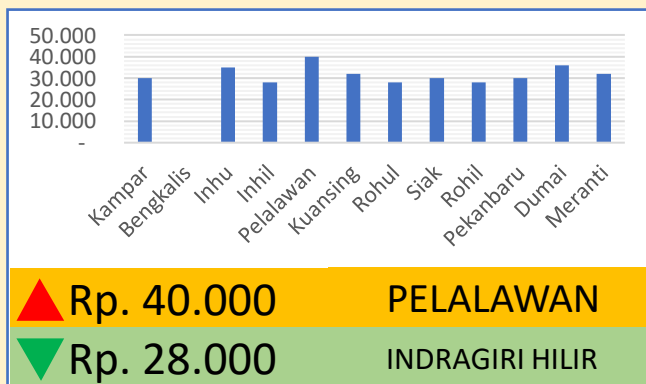

**Bawang
Merah**

Rp. 31.727/Kg

**Telur Ayam
Ras**

Rp. 29.694/Kg

DINAS PERINDUSTRIAN, PERDAGANGAN, KOPERASI, USAHA KECIL DAN MENENGAH PROVINSI RIAU

INFO HARGA PANGAN TINGKAT KONSUMEN TANGGAL 14 JUNI 2023

Bawang Putih