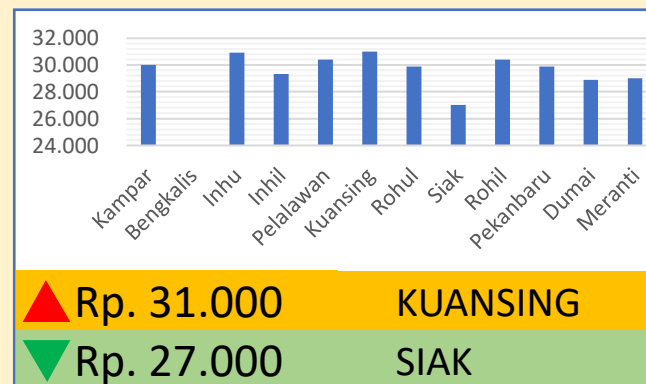

**Bawang
Merah**

Rp. 31.727/Kg

**Telur Ayam
Ras**

Rp. 29.694/Kg

DINAS PERINDUSTRIAN, PERDAGANGAN, KOPERASI, USAHA KECIL DAN MENENGAH PROVINSI RIAU

INFO HARGA PANGAN TINGKAT KONSUMEN TANGGAL 14 JUNI 2023

Bawang Putih