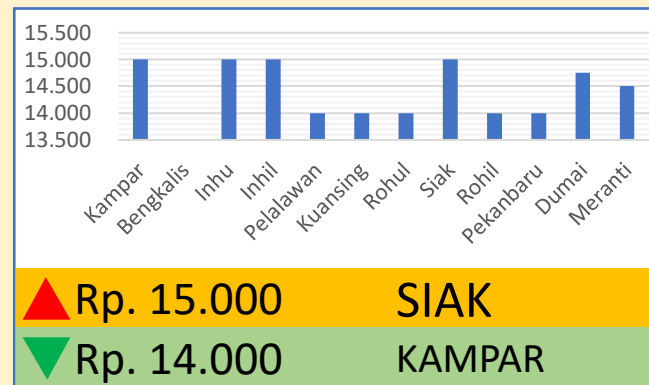

Rp. 14.250/Kg