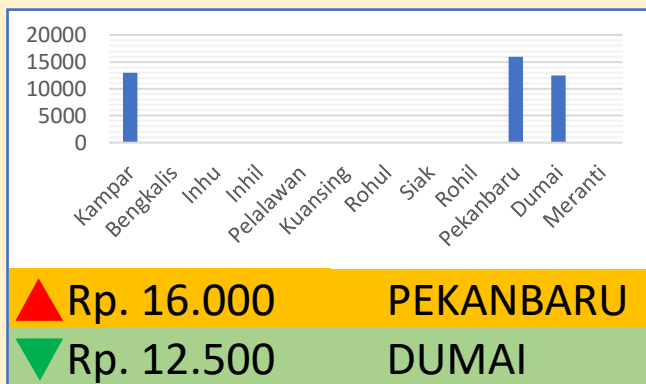

Rp. 13.833/Kg