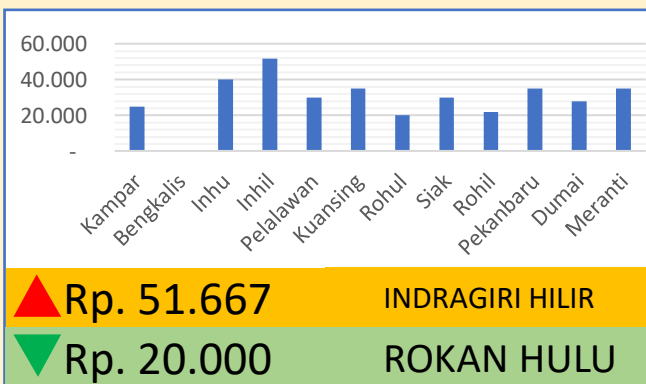

Cabai Rawit Hijau

Rp. 31.970/Kg