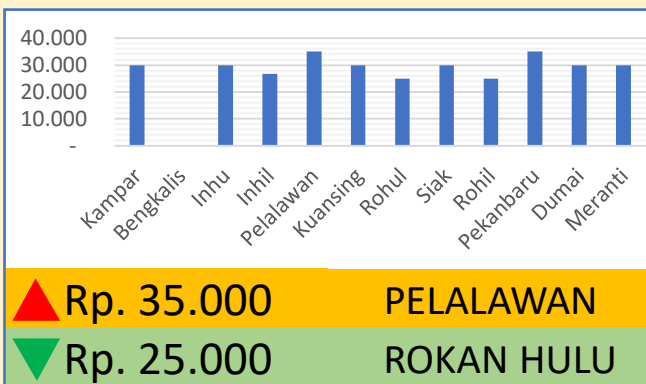

Cabai Merah Keriting

Gula Pasir