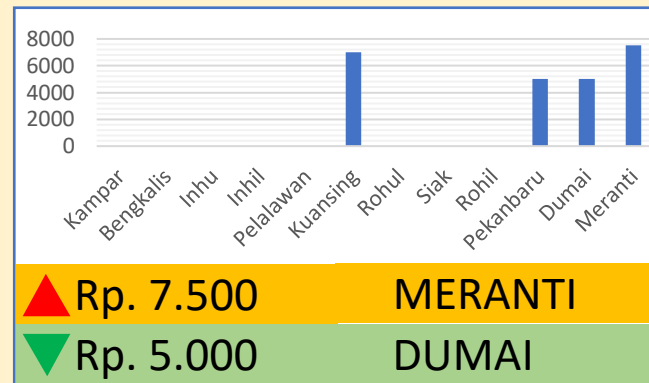

Jagung Pipilan Kering

Rp. 6.125/Kg

Rp. 29.697/Kg