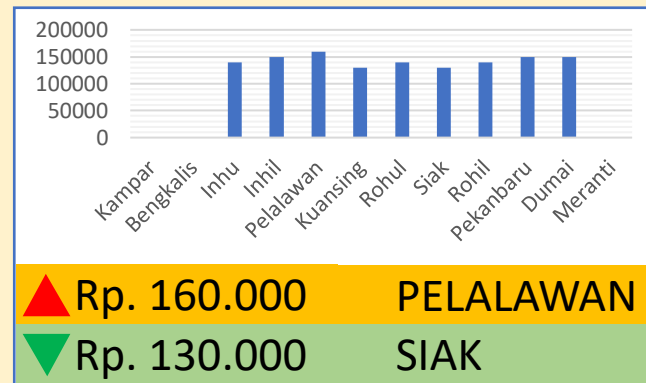

Rp. 143.333/Kg