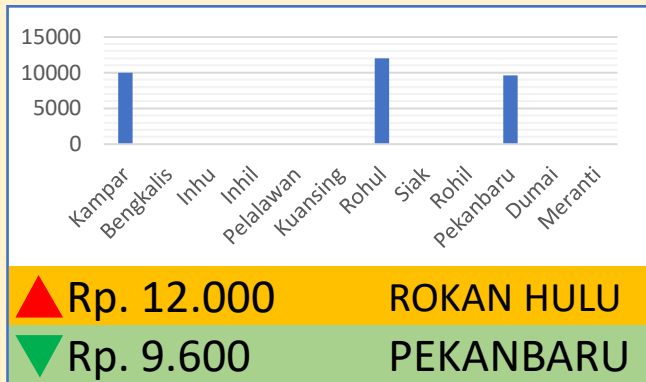

Rp. 10.533/Kg