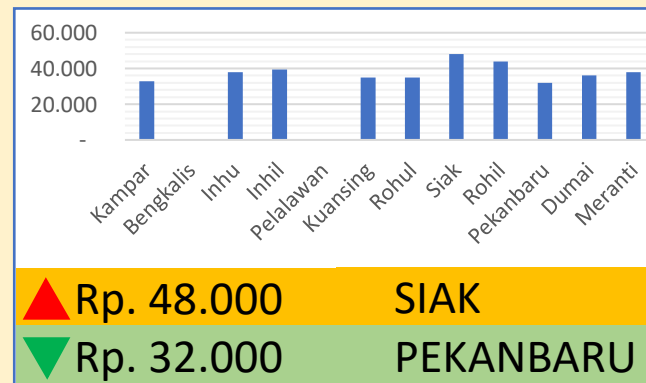

**Bawang
Merah**

Rp. 31.727/Kg

**Telur Ayam
Ras**

Rp. 29.694/Kg

DINAS PERINDUSTRIAN, PERDAGANGAN, KOPERASI, USAHA KECIL DAN MENENGAH PROVINSI RIAU

INFO HARGA PANGAN TINGKAT KONSUMEN TANGGAL 14 JUNI 2023

Bawang Putih