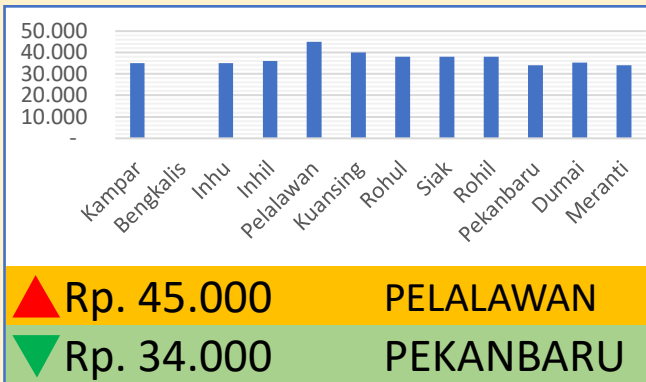

DINAS PERINDUSTRIAN, PERDAGANGAN, KOPERASI, USAHA KECIL DAN MENENGAH PROVINSI RIAU

INFO HARGA PANGAN TINGKAT KONSUMEN TANGGAL 14 JUNI 2023

Rp. 37.114/Kg