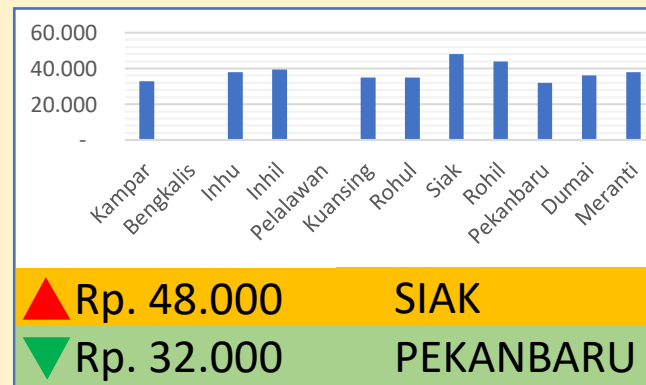

**Bawang
Merah**

Rp. 31.727/Kg

**Telur Ayam
Ras**

Rp. 29.694/Kg

DINAS PERINDUSTRIAN, PERDAGANGAN, KOPERASI, USAHA KECIL DAN MENENGAH PROVINSI RIAU

INFO HARGA PANGAN TINGKAT KONSUMEN TANGGAL 15 JUNI 2023

Bawang Putih