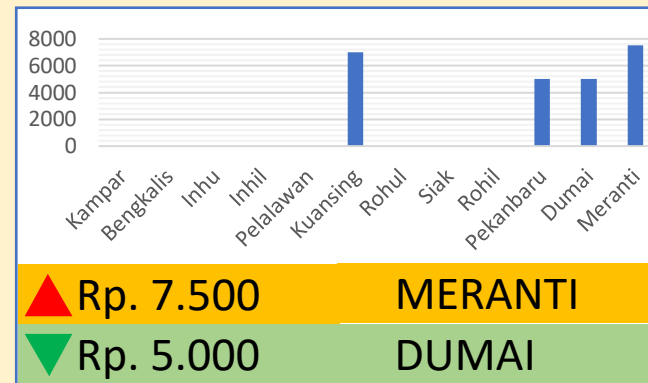

Jagung Pipilan Kering

Rp. 6.125/Kg

Rp. 29.697/Kg