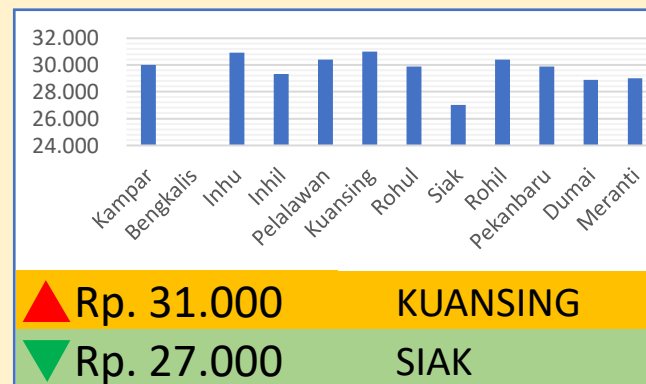

**Bawang
Merah**

Rp. 31.727/Kg

**Telur Ayam
Ras**

Rp. 29.694/Kg

DINAS PERINDUSTRIAN, PERDAGANGAN, KOPERASI, USAHA KECIL DAN MENENGAH PROVINSI RIAU

INFO HARGA PANGAN TINGKAT KONSUMEN TANGGAL 15 JUNI 2023

Bawang Putih