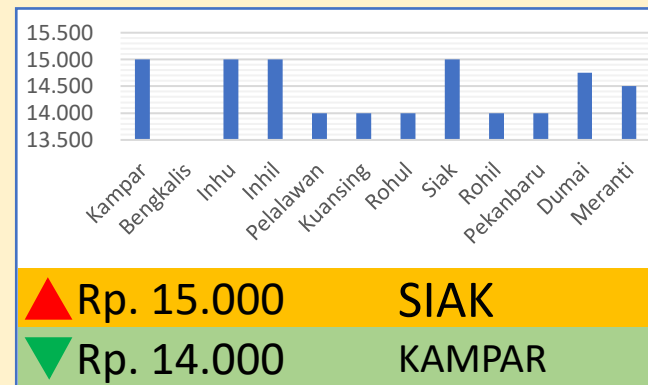

Rp. 14.250/Kg