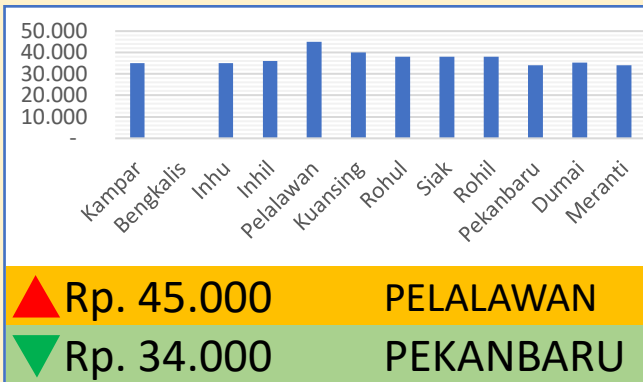

DINAS PERINDUSTRIAN, PERDAGANGAN, KOPERASI, USAHA KECIL DAN MENENGAH PROVINSI RIAU

INFO HARGA PANGAN TINGKAT KONSUMEN TANGGAL 15 JUNI 2023

Rp. 37.114/Kg

Rp. 6.125/Kg

Rp. 29.697/Kg

Gula Pasir

Rp. 14.250/Kg

Rp. 31.970/Kg

Rp. 13.738/L