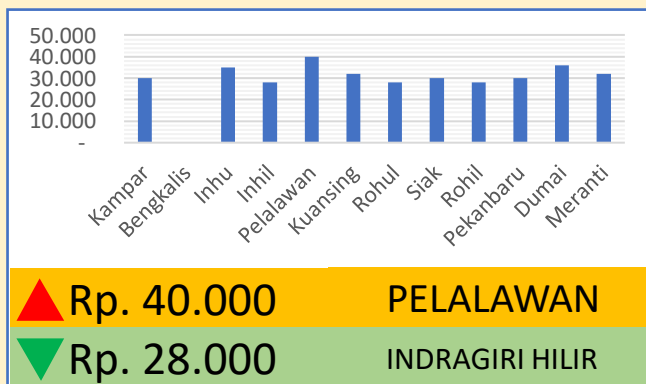

**Bawang
Merah**

Rp. 31.727/Kg

**Telur Ayam
Ras**

Rp. 29.694/Kg

DINAS PERINDUSTRIAN, PERDAGANGAN, KOPERASI, USAHA KECIL DAN MENENGAH PROVINSI RIAU

INFO HARGA PANGAN TINGKAT KONSUMEN TANGGAL 15 JUNI 2023

Bawang Putih