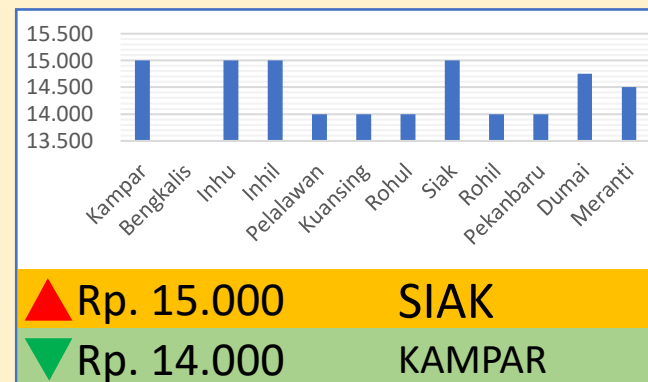

Rp. 14.250/Kg