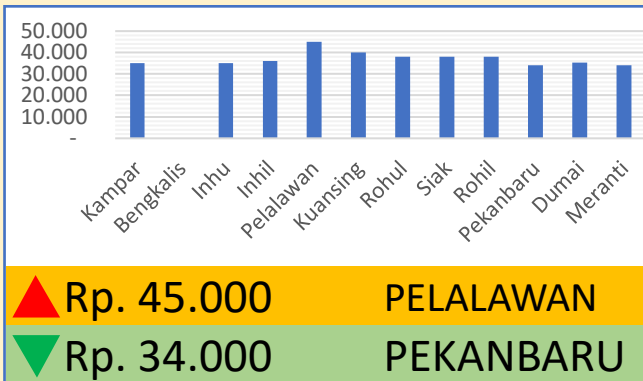

DINAS PERINDUSTRIAN, PERDAGANGAN, KOPERASI, USAHA KECIL DAN MENENGAH PROVINSI RIAU

INFO HARGA PANGAN TINGKAT KONSUMEN TANGGAL 26 JUNI 2023

Rp. 37.124/Kg