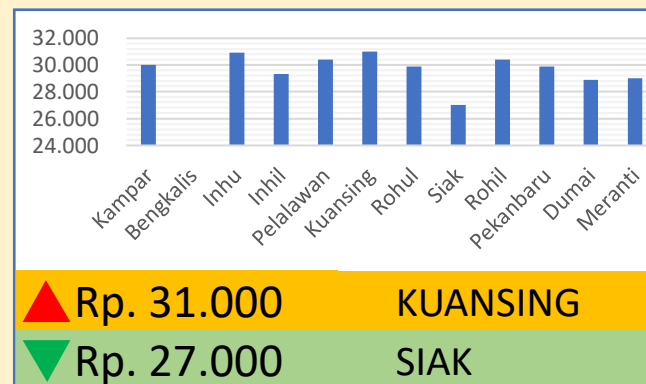

**Bawang
Merah**

Rp. 31.227/Kg

**Telur Ayam
Ras**

Rp. 29.694/Kg

DINAS PERINDUSTRIAN, PERDAGANGAN, KOPERASI, USAHA KECIL DAN MENENGAH PROVINSI RIAU

INFO HARGA PANGAN TINGKAT KONSUMEN TANGGAL 26 JUNI 2023

Bawang Putih