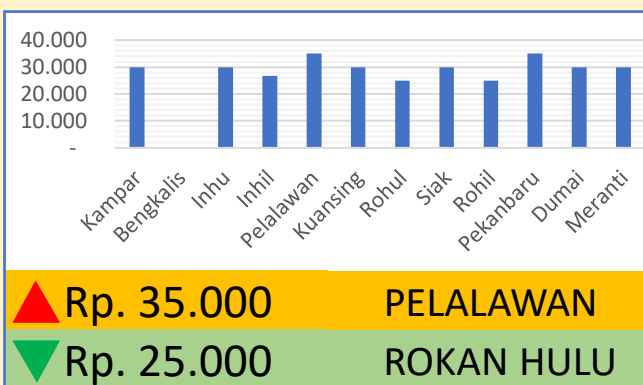

Cabai Merah Keriting

Gula Pasir