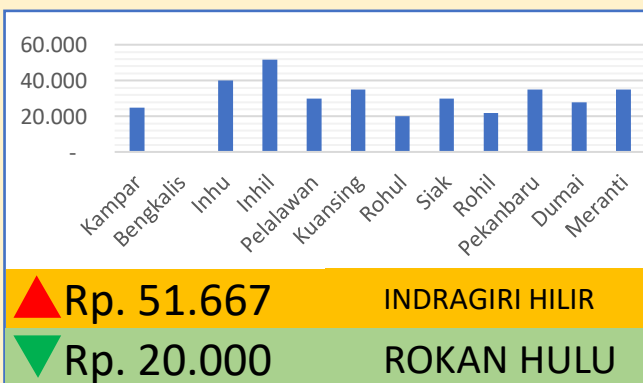

Cabai Rawit Hijau

Rp. 33.970/Kg