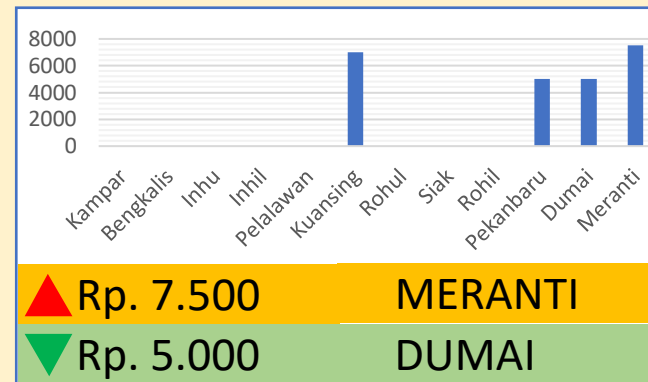

Jagung Pipilan Kering

Rp. 6.125/Kg

Rp. 30.697/Kg