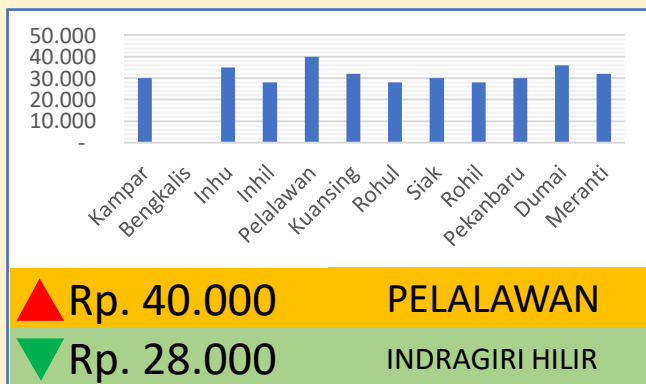

**Bawang
Merah**

Rp. 31.227/Kg

**Telur Ayam
Ras**

Rp. 29.694/Kg

DINAS PERINDUSTRIAN, PERDAGANGAN, KOPERASI, USAHA KECIL DAN MENENGAH PROVINSI RIAU

INFO HARGA PANGAN TINGKAT KONSUMEN TANGGAL 26 JUNI 2023

Bawang Putih