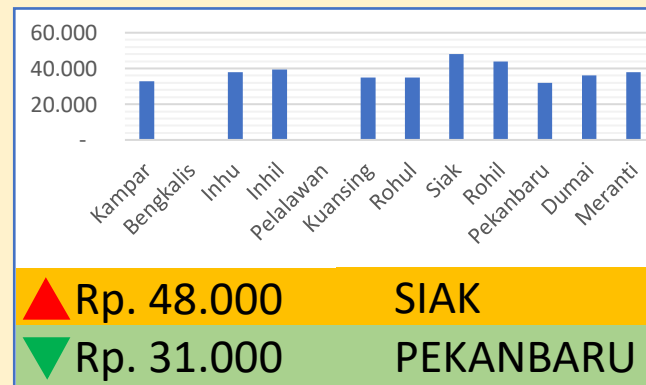

**Bawang
Merah**

Rp. 31.227/Kg

**Telur Ayam
Ras**

Rp. 29.694/Kg

DINAS PERINDUSTRIAN, PERDAGANGAN, KOPERASI, USAHA KECIL DAN MENENGAH PROVINSI RIAU

INFO HARGA PANGAN TINGKAT KONSUMEN TANGGAL 26 JUNI 2023

Bawang Putih