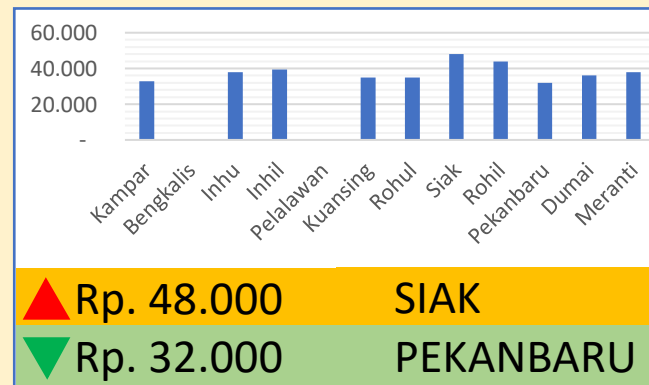

**Daging Ayam
Ras**

Rp. 37.833/Kg