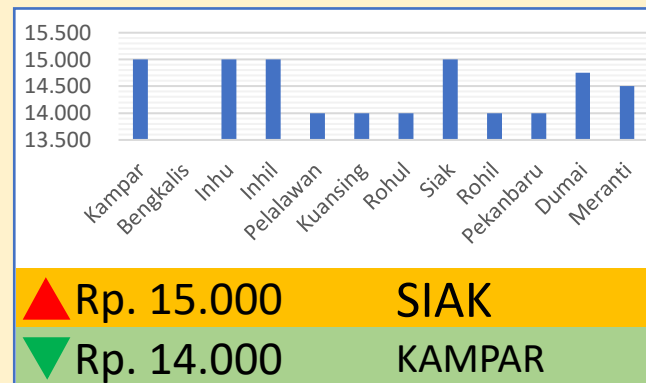

Rp. 14.250/Kg