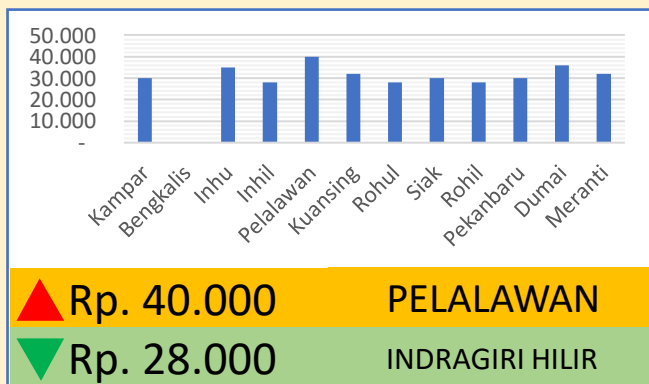

Rp. 13.833/Kg

**Daging Ayam
Ras**

Rp. 37.833/Kg

**Bawang
Merah**

Rp. 31.727/Kg

**Telur Ayam
Ras**

Rp. 29.694/Kg

DINAS PERINDUSTRIAN, PERDAGANGAN, KOPERASI, USAHA KECIL DAN MENENGAH PROVINSI RIAU