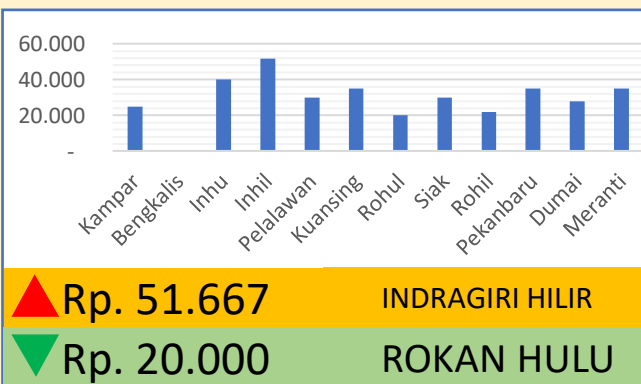

Cabai Rawit Hijau

Rp. 31.970/Kg