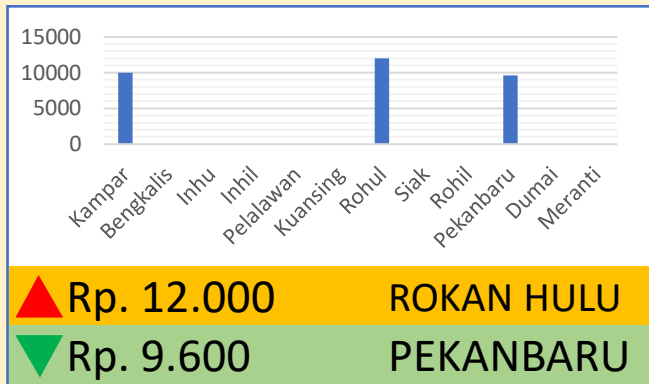

DINAS PERINDUSTRIAN, PERDAGANGAN, KOPERASI, USAHA KECIL DAN MENENGAH PROVINSI RIAU

INFO HARGA PANGAN

TINGKAT KONSUMEN TANGGAL 6 JUNI 2023

**Beras
Medium**

Rp. 10.533/Kg

**Daging
Sapi**

Rp. 143.333/Kg

Kedelai