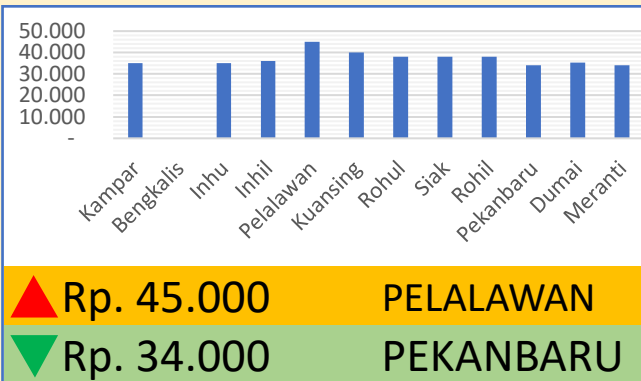

DINAS PERINDUSTRIAN, PERDAGANGAN, KOPERASI, USAHA KECIL DAN MENENGAH PROVINSI RIAU

INFO HARGA PANGAN TINGKAT KONSUMEN TANGGAL 6 JUNI 2023

Rp. 37.114/Kg