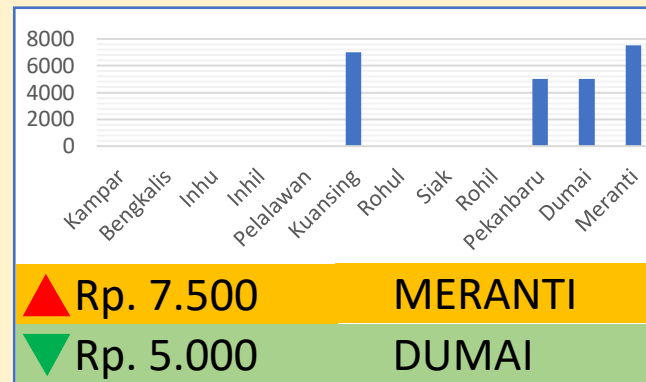

INFO HARGA PANGAN TINGKAT KONSUMEN TANGGAL 6 JUNI 2023

Bawang Putih

Rp. 37.114/Kg

Jagung Pipilan Kering

Rp. 6.125/Kg

Cabai Merah Keriting

Rp. 29.697/Kg

Gula Pasir