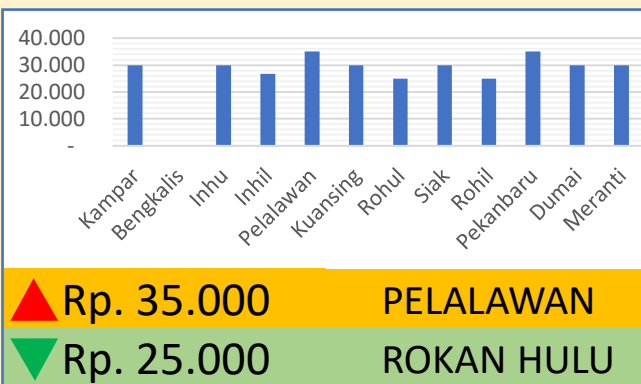

INFO HARGA PANGAN TINGKAT KONSUMEN TANGGAL 6 JUNI 2023

Bawang Putih

Rp. 37.114/Kg

Jagung Pipilan Kering

Rp. 6.125/Kg

Cabai Merah Keriting

Rp. 29.697/Kg

Gula Pasir