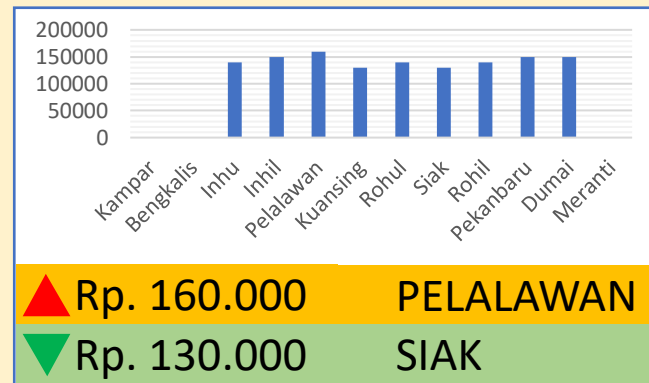

DINAS PERINDUSTRIAN, PERDAGANGAN, KOPERASI, USAHA KECIL DAN MENENGAH PROVINSI RIAU

INFO HARGA PANGAN

TINGKAT KONSUMEN TANGGAL 6 JUNI 2023

**Beras
Medium**

Rp. 10.533/Kg

**Daging
Sapi**

Rp. 143.333/Kg

Kedelai