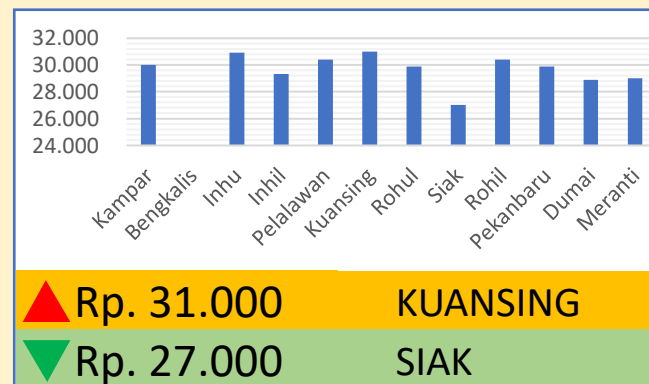

Rp. 13.833/Kg

**Daging Ayam
Ras**

Rp. 37.833/Kg

**Bawang
Merah**

Rp. 31.727/Kg

**Telur Ayam
Ras**

Rp. 29.694/Kg

DINAS PERINDUSTRIAN, PERDAGANGAN, KOPERASI, USAHA KECIL DAN MENENGAH PROVINSI RIAU