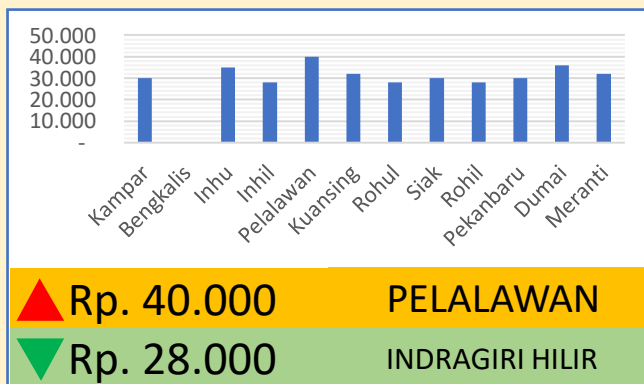

**Bawang
Merah**

Rp. 31.727/Kg

**Telur Ayam
Ras**

Rp. 29.694/Kg

DINAS PERINDUSTRIAN, PERDAGANGAN, KOPERASI, USAHA KECIL DAN MENENGAH PROVINSI RIAU

INFO HARGA PANGAN

TINGKAT KONSUMEN TANGGAL 7 JUNI 2023

Bawang Putih