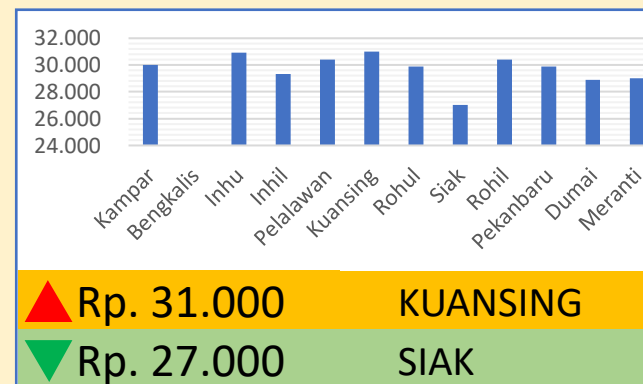

**Bawang
Merah**

Rp. 31.727/Kg

**Telur Ayam
Ras**

Rp. 29.694/Kg

DINAS PERINDUSTRIAN, PERDAGANGAN, KOPERASI, USAHA KECIL DAN MENENGAH PROVINSI RIAU

INFO HARGA PANGAN

TINGKAT KONSUMEN TANGGAL 7 JUNI 2023

Bawang Putih