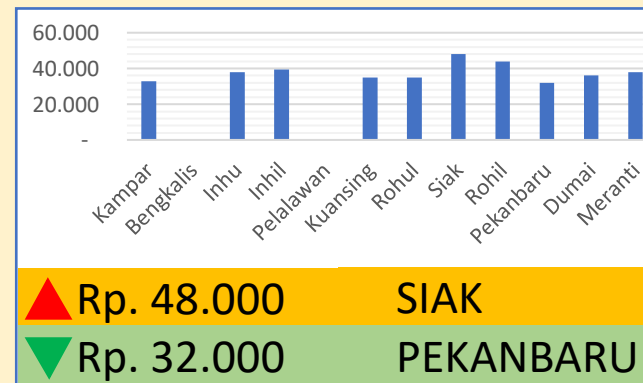

**Bawang
Merah**

Rp. 31.727/Kg

**Telur Ayam
Ras**

Rp. 29.694/Kg

DINAS PERINDUSTRIAN, PERDAGANGAN, KOPERASI, USAHA KECIL DAN MENENGAH PROVINSI RIAU

INFO HARGA PANGAN

TINGKAT KONSUMEN TANGGAL 7 JUNI 2023

Bawang Putih