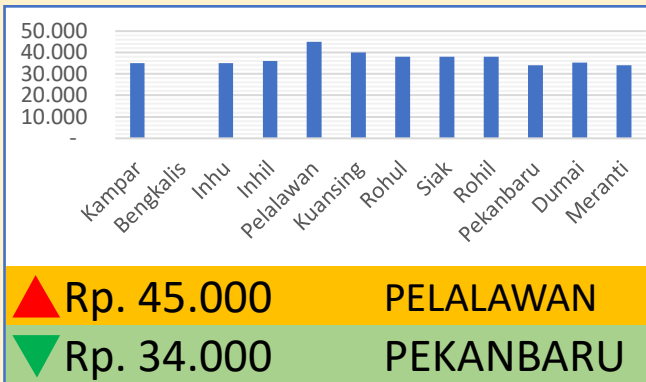

DINAS PERINDUSTRIAN, PERDAGANGAN, KOPERASI, USAHA KECIL DAN MENENGAH PROVINSI RIAU

INFO HARGA PANGAN

TINGKAT KONSUMEN TANGGAL 7 JUNI 2023

Rp. 37.114/Kg