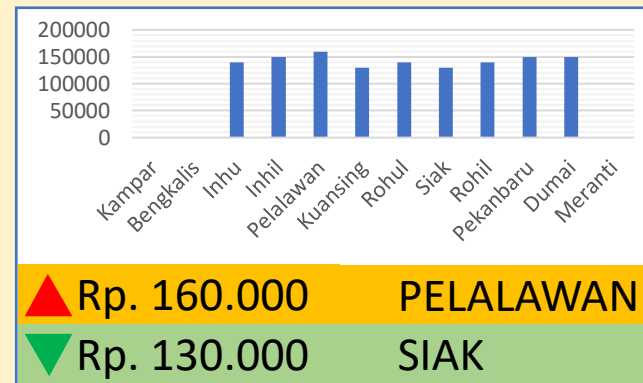

Rp. 143.333/Kg