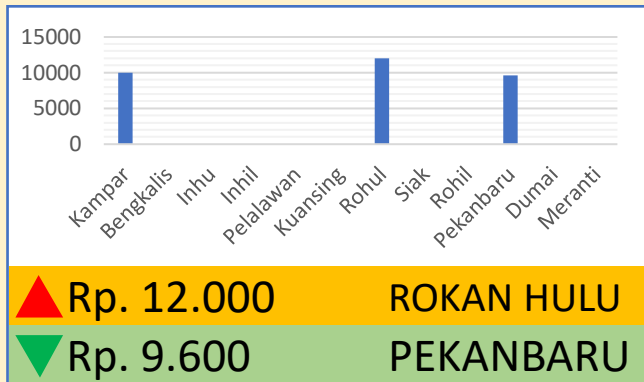

Rp. 10.533/Kg