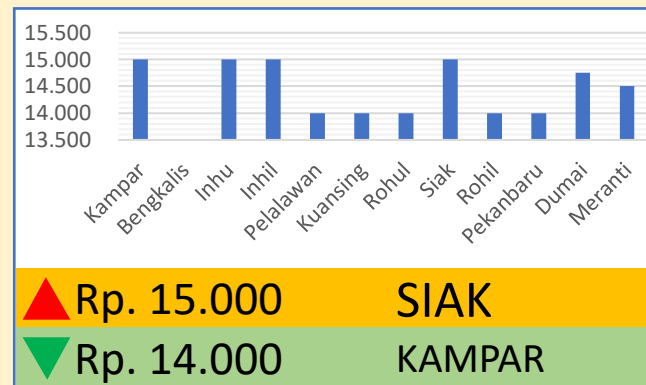

Rp. 14.250/Kg