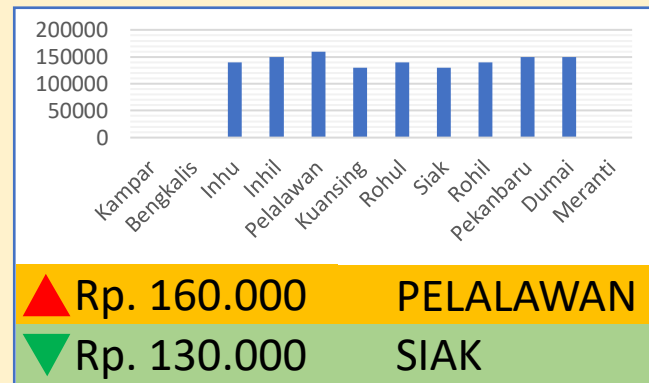

Rp. 143.333/Kg