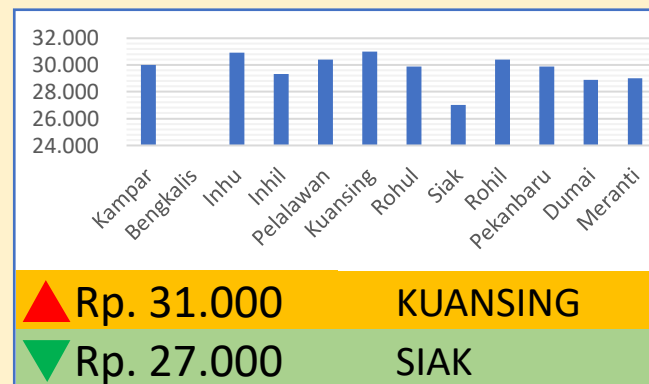

**Bawang
Merah**

Rp. 31.727/Kg

**Telur Ayam
Ras**

Rp. 29.694/Kg

DINAS PERINDUSTRIAN, PERDAGANGAN, KOPERASI, USAHA KECIL DAN MENENGAH PROVINSI RIAU

INFO HARGA PANGAN TINGKAT KONSUMEN TANGGAL 9 JUNI 2023

Bawang Putih