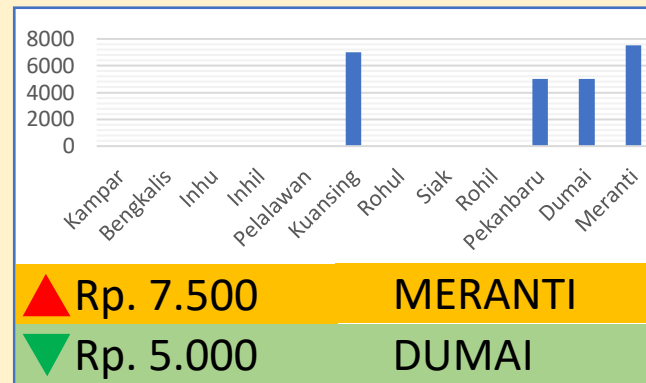

Jagung Pipilan Kering

Rp. 6.125/Kg

Rp. 29.697/Kg