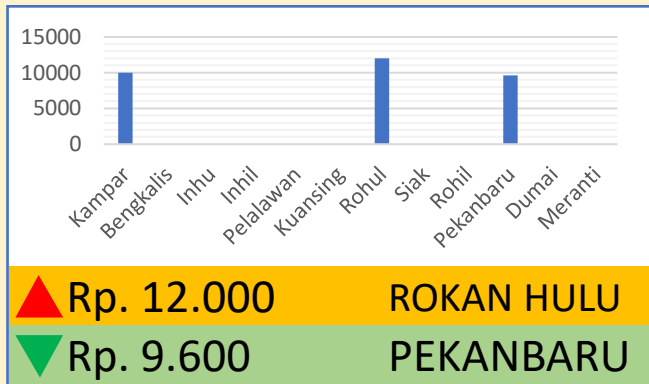

Rp. 10.533/Kg