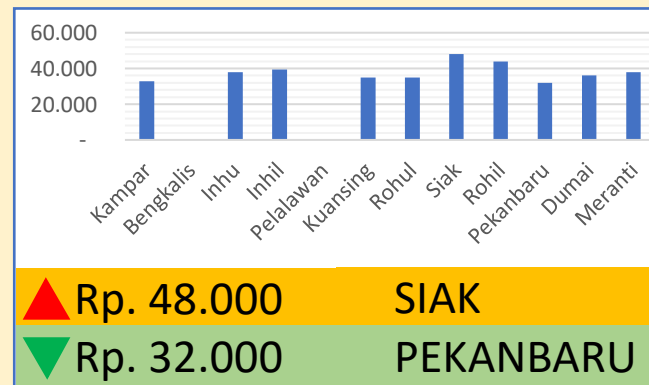

**Bawang
Merah**

Rp. 31.727/Kg

**Telur Ayam
Ras**

Rp. 29.694/Kg

DINAS PERINDUSTRIAN, PERDAGANGAN, KOPERASI, USAHA KECIL DAN MENENGAH PROVINSI RIAU

INFO HARGA PANGAN TINGKAT KONSUMEN TANGGAL 9 JUNI 2023

Bawang Putih