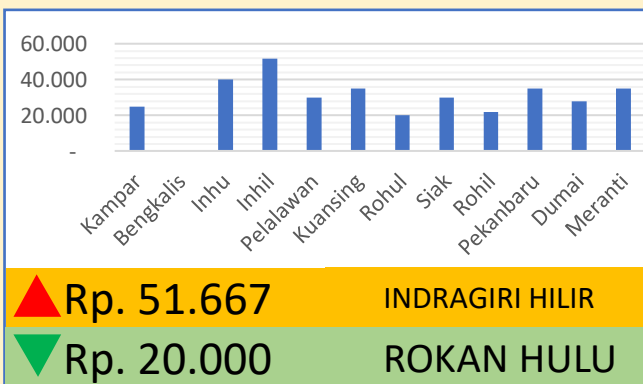

Cabai Rawit Hijau

Rp. 31.970/Kg