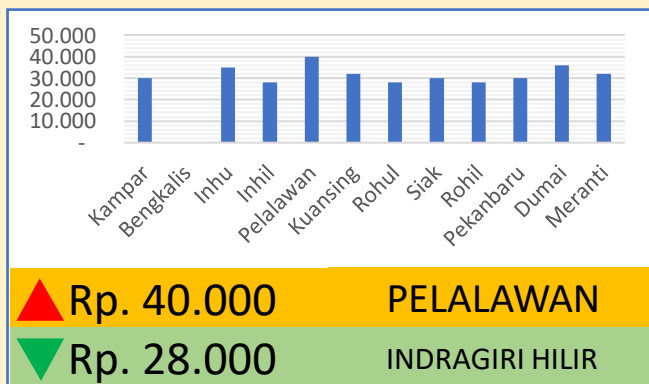

**Bawang
Merah**

Rp. 31.727/Kg

**Telur Ayam
Ras**

Rp. 29.694/Kg

DINAS PERINDUSTRIAN, PERDAGANGAN, KOPERASI, USAHA KECIL DAN MENENGAH PROVINSI RIAU

INFO HARGA PANGAN TINGKAT KONSUMEN TANGGAL 9 JUNI 2023

Bawang Putih