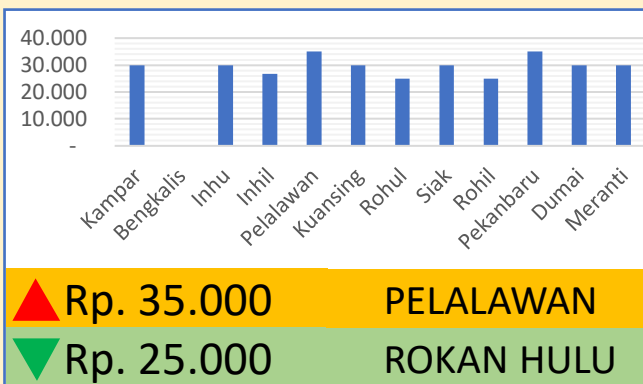

Cabai Merah Keriting

Gula Pasir