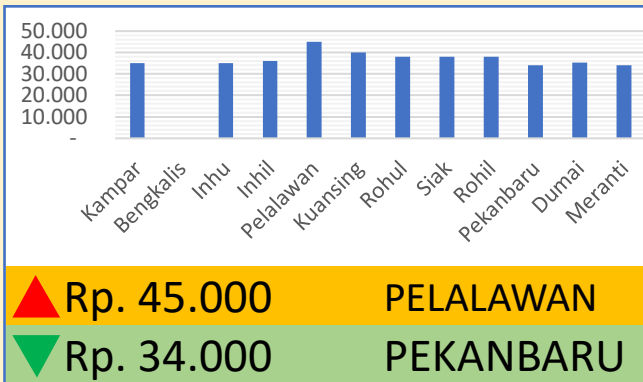

DINAS PERINDUSTRIAN, PERDAGANGAN, KOPERASI, USAHA KECIL DAN MENENGAH PROVINSI RIAU

INFO HARGA PANGAN TINGKAT KONSUMEN TANGGAL 9 JUNI 2023

Rp. 37.114/Kg

Rp. 6.125/Kg

Rp. 29.697/Kg

Gula Pasir

Rp. 14.250/Kg

Rp. 31.970/Kg

Rp. 13.738/L