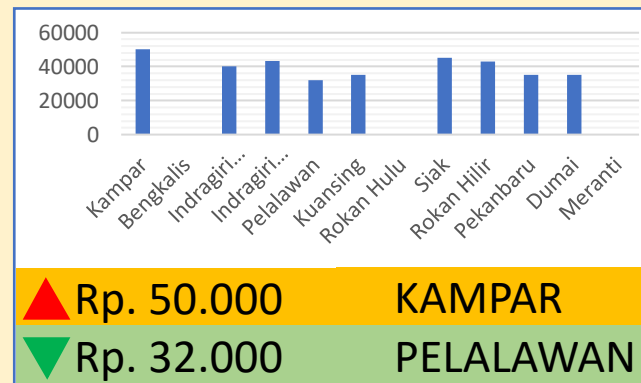

**Beras  
Medium**

**Rp. 10.533/Kg**

**Daging  
Sapi**

**Rp. 143.750/Kg**

**Kedelai**

**Rp. 13.833/Kg**

**Daging Ayam  
Ras**

**Rp. 39.148/Kg**