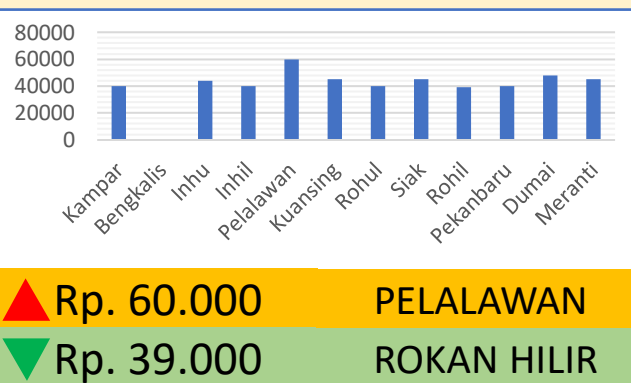

Cabai Merah Keriting

Gula Pasir