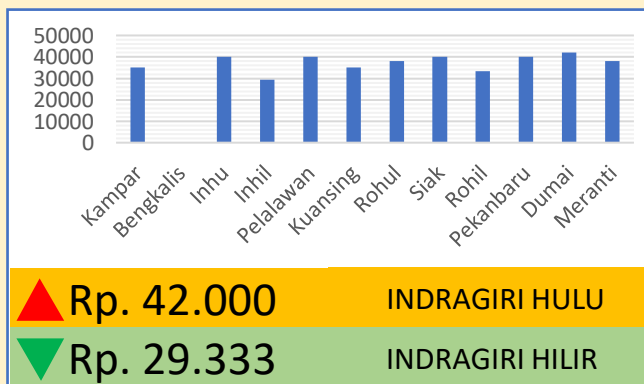

Rp. 37.333/Kg