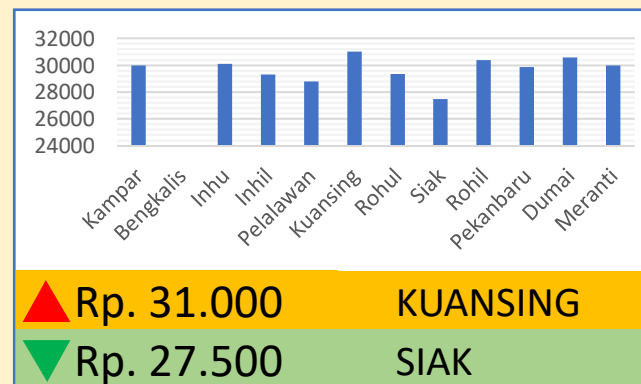

**Telur Ayam
Ras**

Rp. 29.718/Kg