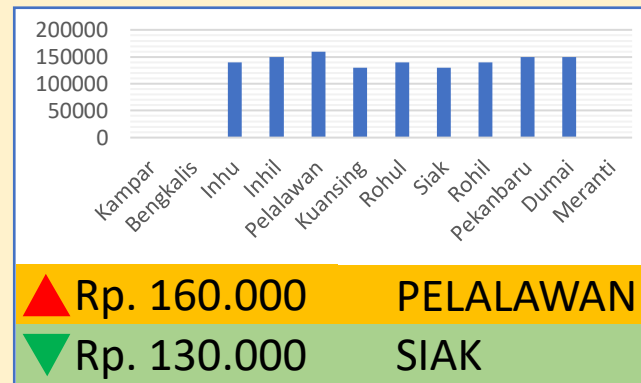

**Beras  
Medium**

**Rp. 10.533/Kg**

**Daging  
Sapi**

**Rp. 143.750/Kg**

**Kedelai**

**Rp. 13.833/Kg**

**Daging Ayam  
Ras**

**Rp. 39.148/Kg**