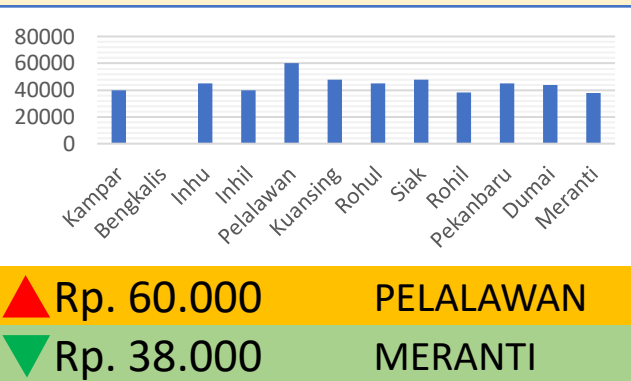

**Bawang  
Merah**

**Rp. 37.333/Kg**

**Telur Ayam  
Ras**

**Rp. 29.718/Kg**

**Bawang Putih**

**Rp. 44.667/Kg**

**Jagung Pipilan Kering**

**Rp. 6.125/Kg**