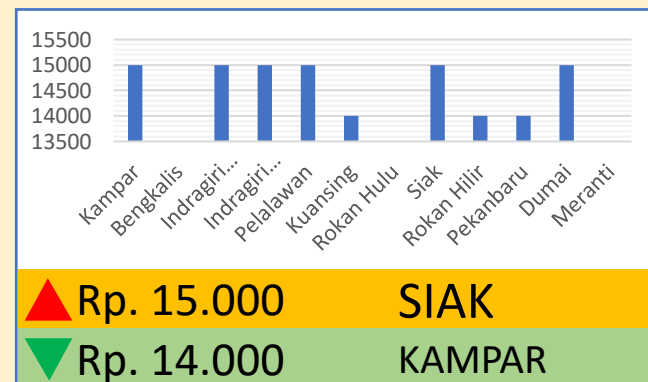

Rp. 14.667/Kg