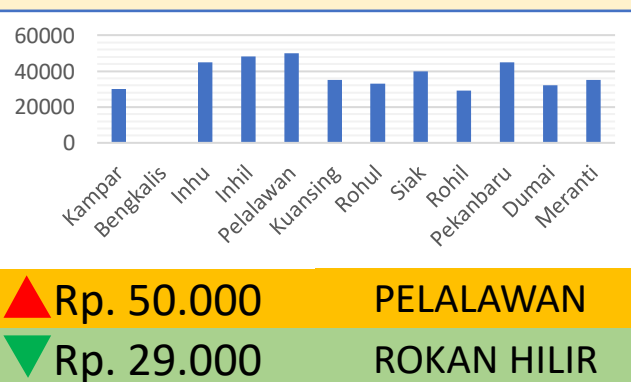

**Cabai Merah Keriting**

**Rp. 44.182/Kg**

**Gula Pasir**

**Rp. 14.667/Kg**

**Cabai Rawit Hijau**

**Rp. 38.394/Kg**

**Minyak Goreng Curah**

**Rp. 13.433/L**