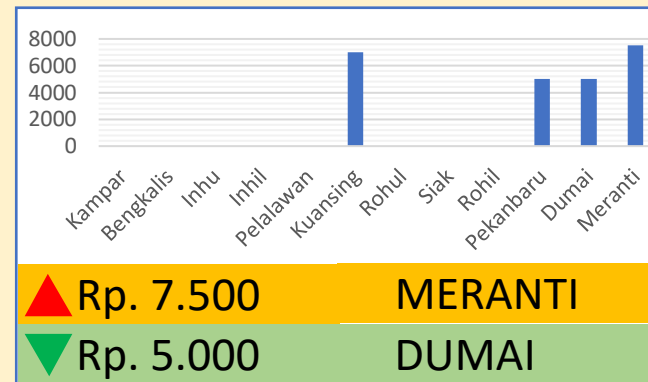

**Bawang  
Merah**

**Rp. 37.333/Kg**

**Telur Ayam  
Ras**

**Rp. 29.718/Kg**

**Bawang Putih**

**Rp. 44.667/Kg**

**Jagung Pipilan Kering**

**Rp. 6.125/Kg**