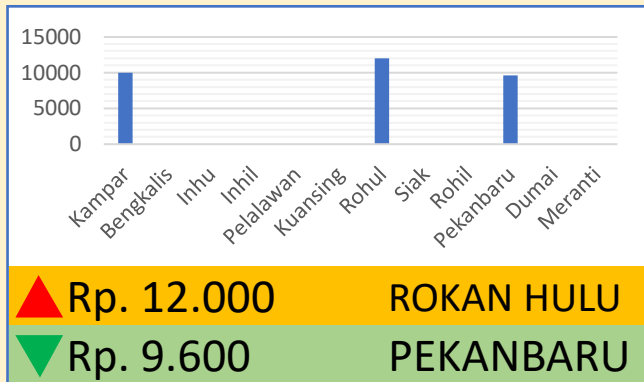

**Beras  
Medium**

**Rp. 10.533/Kg**

**Daging  
Sapi**

**Rp. 143.750/Kg**

**Kedelai**

**Rp. 13.833/Kg**

**Daging Ayam  
Ras**

**Rp. 39.148/Kg**