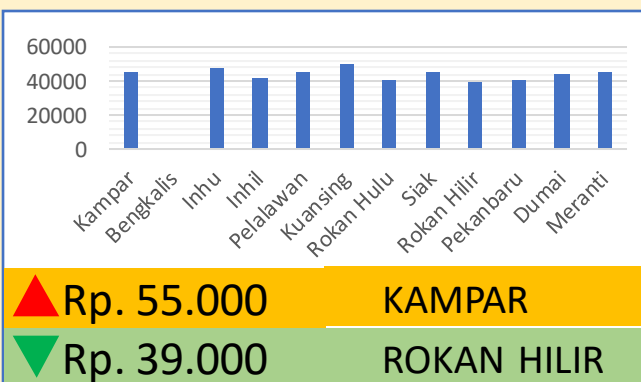

**Cabai Merah Keriting**

**Rp. 43.000/Kg**

**Gula Pasir**

**Rp. 15.818/Kg**

**Cabai Rawit Hijau**

**Rp. 43.000/Kg**

**Minyak Goreng Curah**

**Rp. 13.672/L**