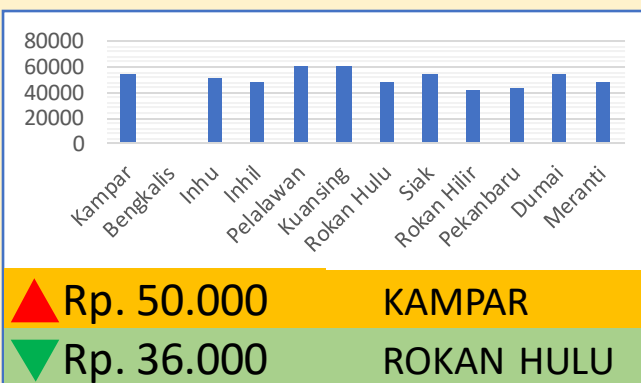

Cabai Merah Keriting

Gula Pasir