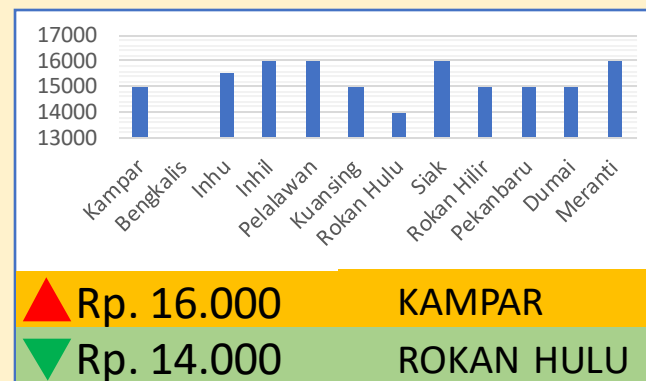

Rp. 15.818/Kg