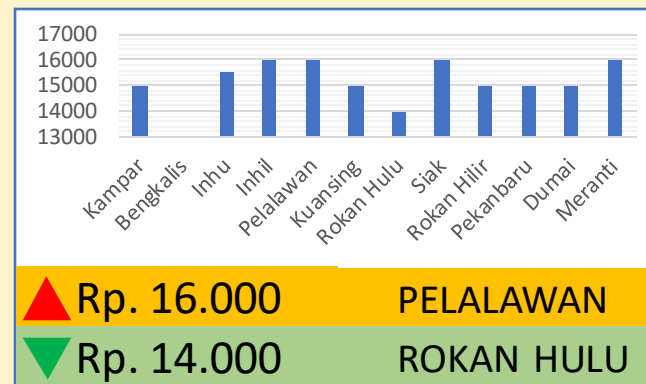

Rp. 15.318/Kg