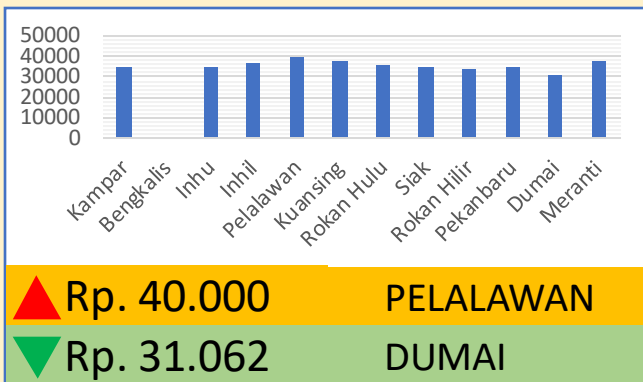

**Bawang  
Merah**

**Rp. 22.625/Kg**

**Telur Ayam  
Ras**

**Rp. 26.615/Kg**

**Bawang Putih**

**Rp. 35.824/Kg**

**Jagung Pipilan Kering**

**Rp. 6.125/Kg**