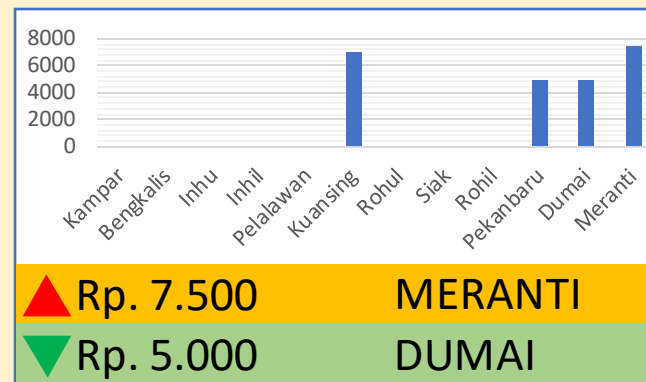

**Bawang  
Merah**

**Rp. 22.625/Kg**

**Telur Ayam  
Ras**

**Rp. 26.615/Kg**

**Bawang Putih**

**Rp. 35.824/Kg**

**Jagung Pipilan Kering**

**Rp. 6.125/Kg**