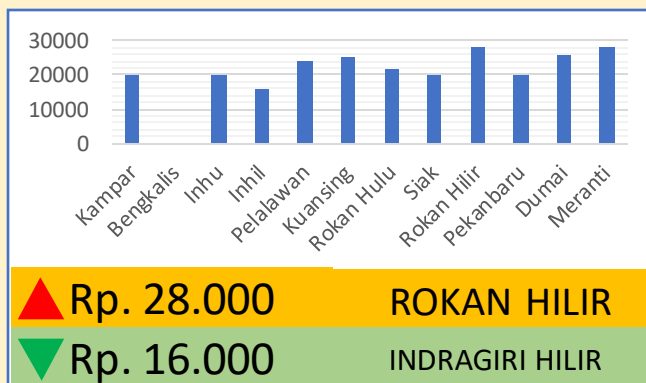

Rp. 22.625/Kg