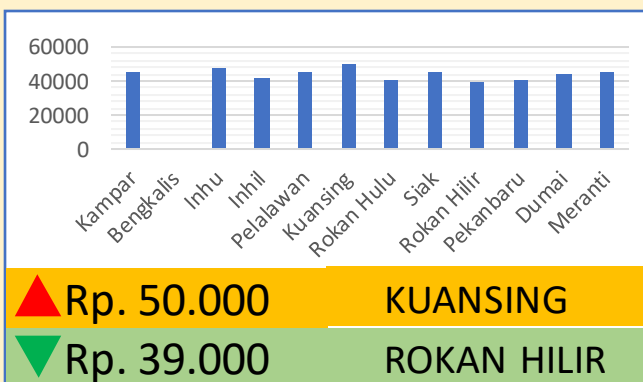

**Cabai Merah Keriting**

**Rp. 51.636/Kg**

**Gula Pasir**

**Rp. 15.318/Kg**

**Cabai Rawit Hijau**

**Rp. 43.879/Kg**

**Minyak Goreng Curah**

**Rp. 13.673/L**