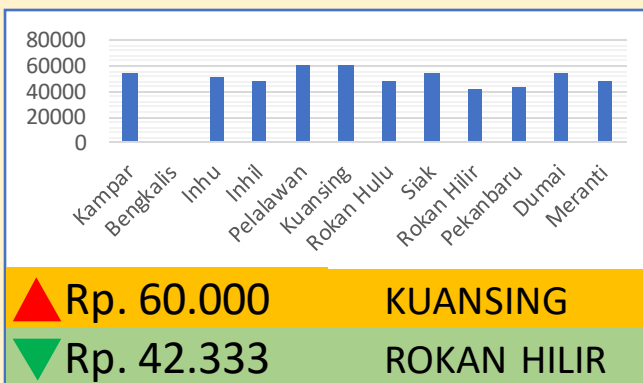

Cabai Merah Keriting

Gula Pasir