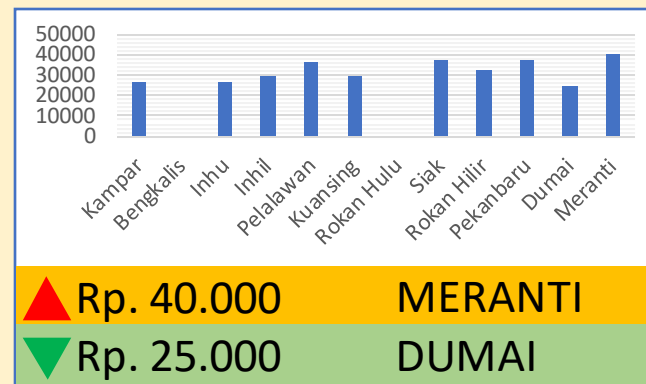

**Beras  
Medium**

**Rp. 10.533/Kg**

**Daging  
Sapi**

**Rp. 143.750/Kg**

**Kedelai**

**Rp. 13.833/Kg**

**Daging Ayam  
Ras**

**Rp. 32.120/Kg**