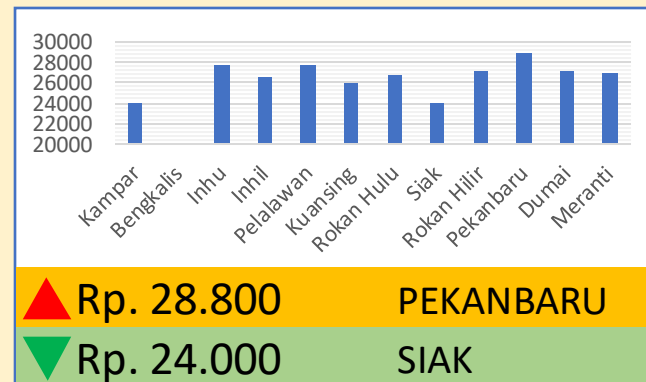

**Telur Ayam
Ras**

Rp. 26.615/Kg