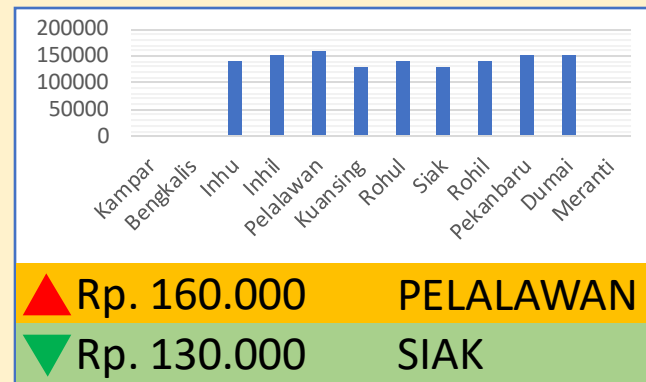

**Beras  
Medium**

**Rp. 10.533/Kg**

**Daging  
Sapi**

**Rp. 143.750/Kg**

**Kedelai**

**Rp. 13.833/Kg**

**Daging Ayam  
Ras**

**Rp. 32.120/Kg**