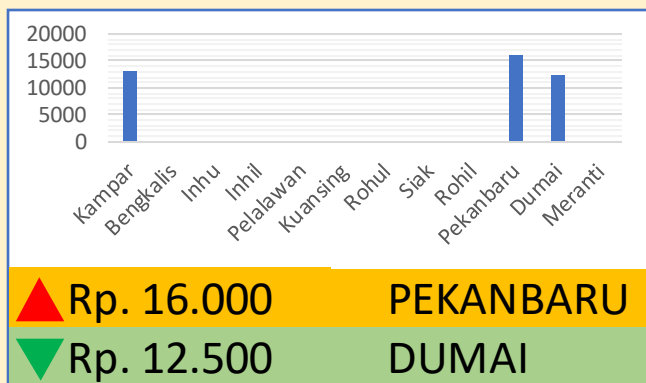

**Beras  
Medium**

**Rp. 10.533/Kg**

**Daging  
Sapi**

**Rp. 143.750/Kg**

**Kedelai**

**Rp. 13.833/Kg**

**Daging Ayam  
Ras**

**Rp. 32.120/Kg**