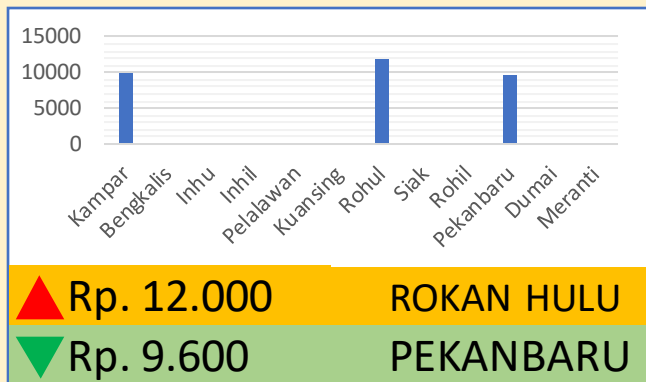

**Beras  
Medium**

**Rp. 10.533/Kg**

**Daging  
Sapi**

**Rp. 143.750/Kg**

**Kedelai**

**Rp. 13.833/Kg**

**Daging Ayam  
Ras**

**Rp. 32.120/Kg**