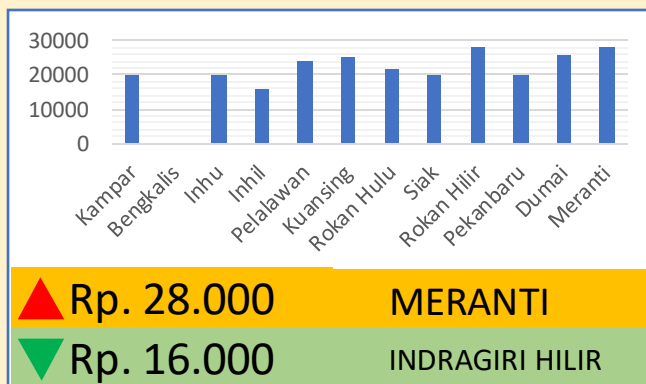

Rp. 23.303/Kg