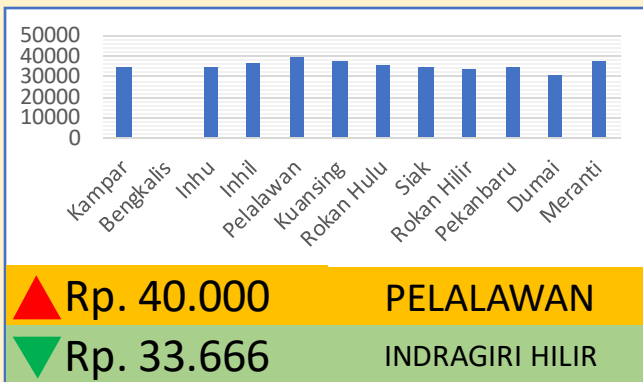

**Bawang  
Merah**

**Rp. 23.303/Kg**

**Telur Ayam  
Ras**

**Rp. 25.939/Kg**

**Bawang Putih**

**Rp. 36.333/Kg**

**Jagung Pipilan Kering**

**Rp. 6.125/Kg**