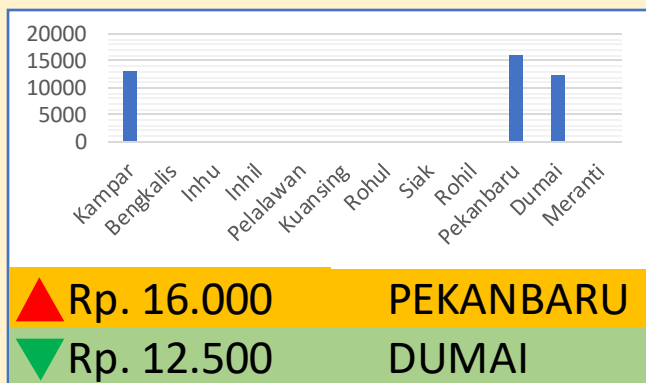

**Beras  
Medium**

**Rp. 11.750/Kg**

**Daging  
Sapi**

**Rp. 143.750/Kg**

**Kedelai**

**Rp. 13.833/Kg**

**Daging Ayam  
Ras**

**Rp. 38.767/Kg**