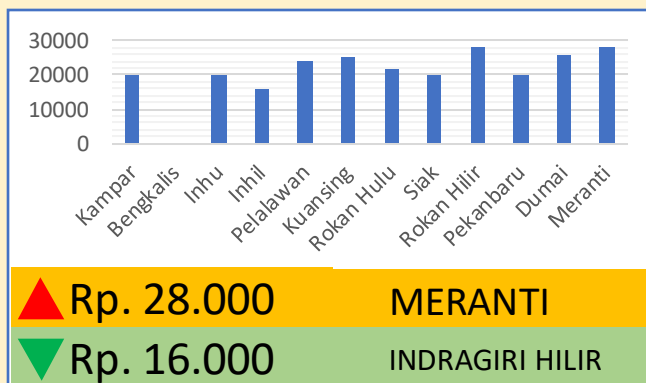

Rp. 23.303/Kg