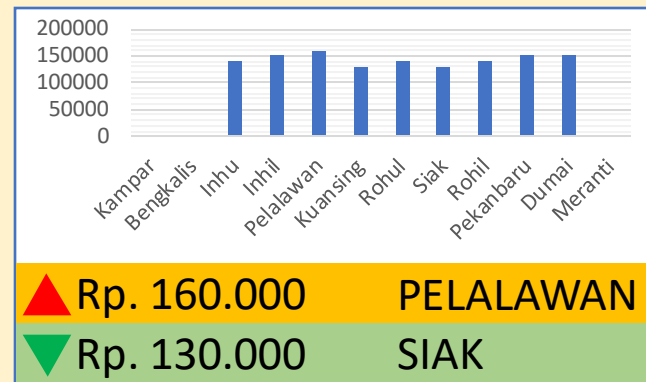

**Beras  
Medium**

**Rp. 11.750/Kg**

**Daging  
Sapi**

**Rp. 143.750/Kg**

**Kedelai**

**Rp. 13.833/Kg**

**Daging Ayam  
Ras**

**Rp. 38.767/Kg**