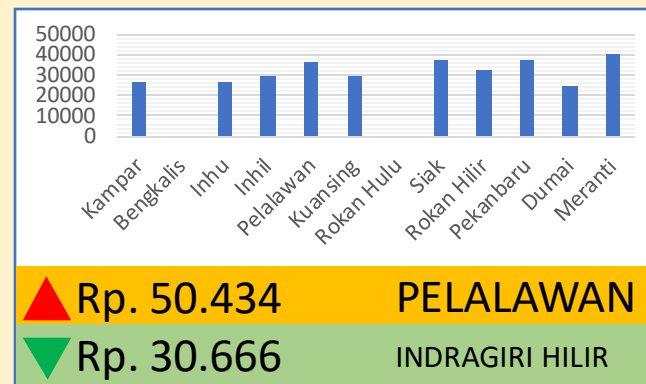

**Beras  
Medium**

**Rp. 11.750/Kg**

**Daging  
Sapi**

**Rp. 143.750/Kg**

**Kedelai**

**Rp. 13.833/Kg**

**Daging Ayam  
Ras**

**Rp. 38.767/Kg**