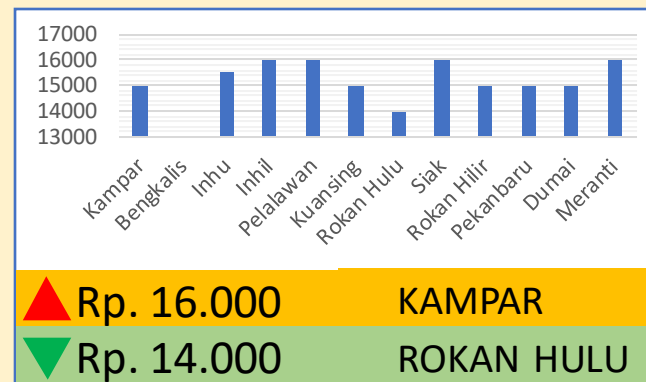

Rp. 15.818/Kg