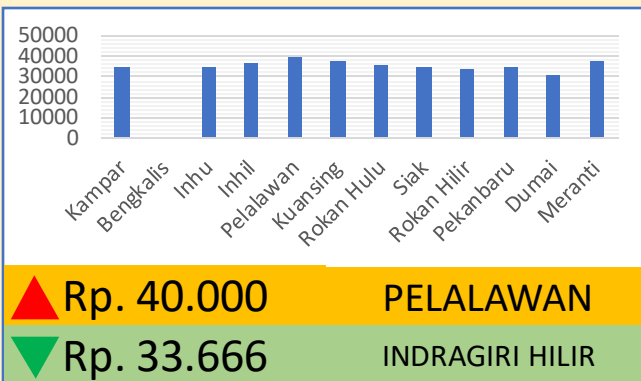

**Bawang  
Merah**

**Rp. 23.303/Kg**

**Telur Ayam  
Ras**

**Rp. 25.939/Kg**

**Bawang Putih**

**Rp. 36.333/Kg**

**Jagung Pipilan Kering**

**Rp. 6.125/Kg**