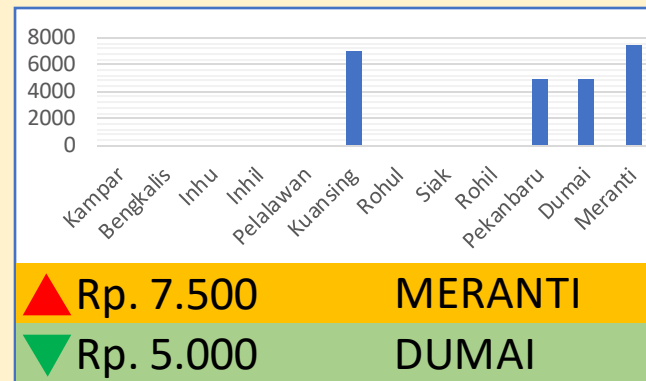

**Bawang  
Merah**

**Rp. 23.303/Kg**

**Telur Ayam  
Ras**

**Rp. 25.939/Kg**

**Bawang Putih**

**Rp. 36.333/Kg**

**Jagung Pipilan Kering**

**Rp. 6.125/Kg**