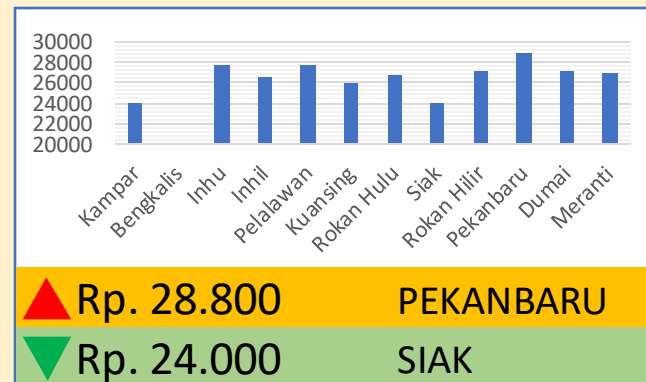

**Telur Ayam
Ras**

Rp. 25.939/Kg