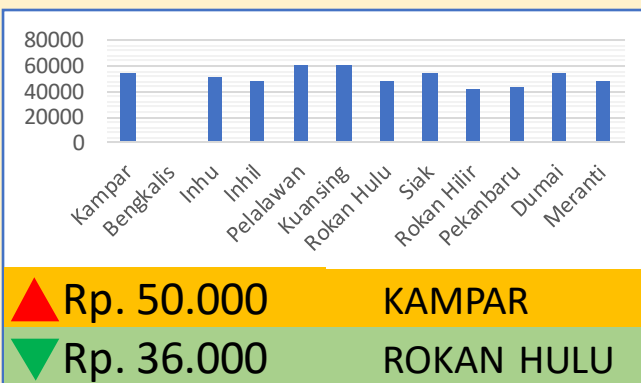

Cabai Merah Keriting

Gula Pasir