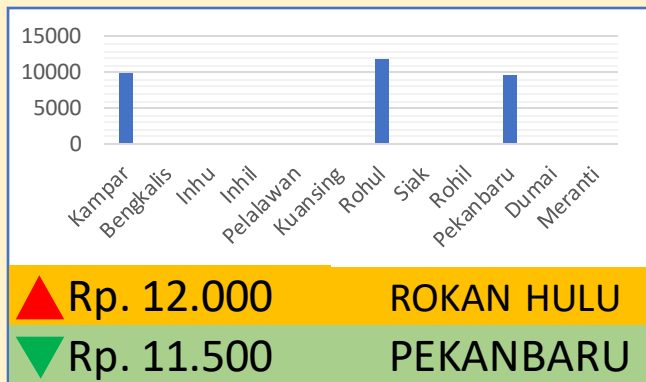

**Beras  
Medium**

**Rp. 11.750/Kg**

**Daging  
Sapi**

**Rp. 143.750/Kg**

**Kedelai**

**Rp. 13.833/Kg**

**Daging Ayam  
Ras**

**Rp. 38.767/Kg**