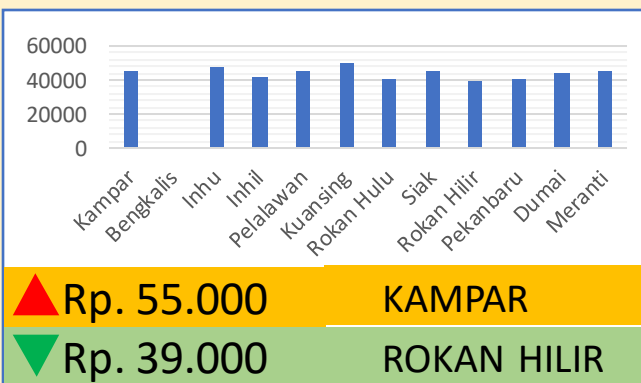

**Cabai Merah Keriting**

**Rp. 43.000/Kg**

**Gula Pasir**

**Rp. 15.818/Kg**

**Cabai Rawit Hijau**

**Rp. 43.000/Kg**

**Minyak Goreng Curah**

**Rp. 13.672/L**