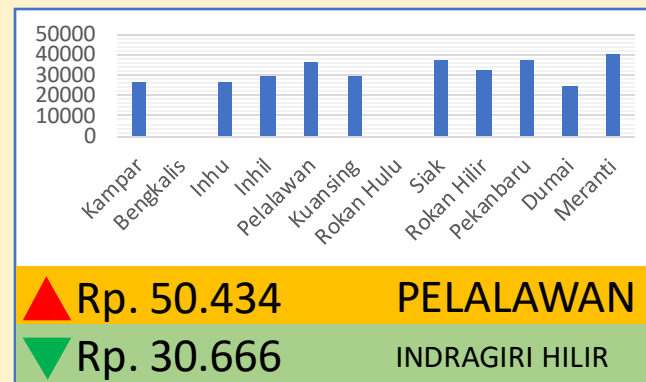

**Beras  
Medium**

**Rp. 11.750/Kg**

**Daging  
Sapi**

**Rp. 143.750/Kg**

**Kedelai**

**Rp. 13.833/Kg**

**Daging Ayam  
Ras**

**Rp. 38.767/Kg**