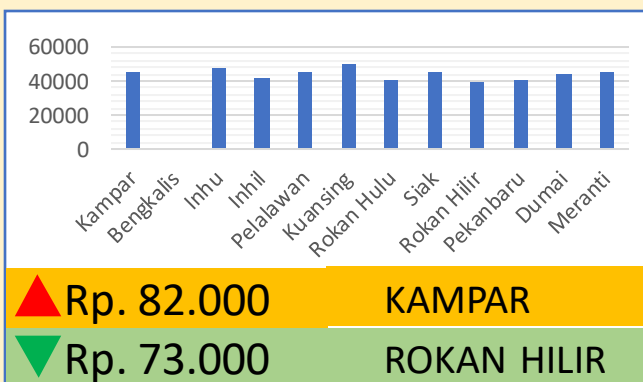

**Cabai Merah Keriting**

**Rp. 73.750/Kg**

**Gula Pasir**

**Rp. 15.818/Kg**

**Cabai Rawit Hijau**

**Rp. 76.780/Kg**

**Minyak Goreng Curah**

**Rp. 13.672/L**