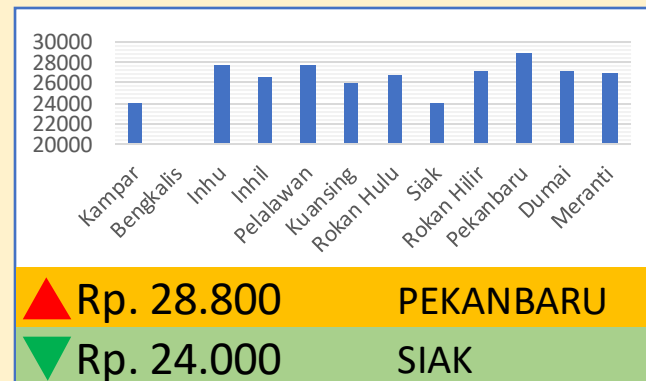

**Telur Ayam
Ras**

Rp. 25.939/Kg