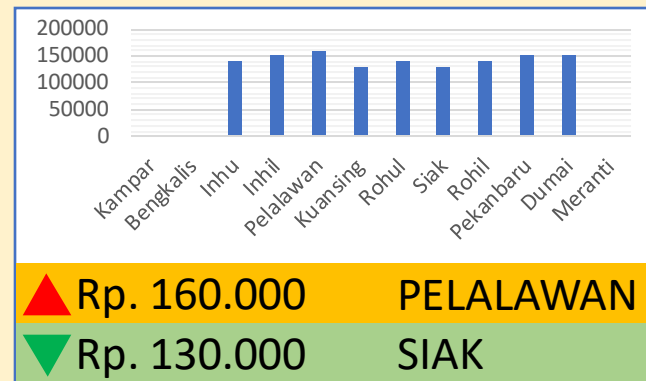

**Beras  
Medium**

**Rp. 11.750/Kg**

**Daging  
Sapi**

**Rp. 143.750/Kg**

**Kedelai**

**Rp. 13.833/Kg**

**Daging Ayam  
Ras**

**Rp. 38.767/Kg**