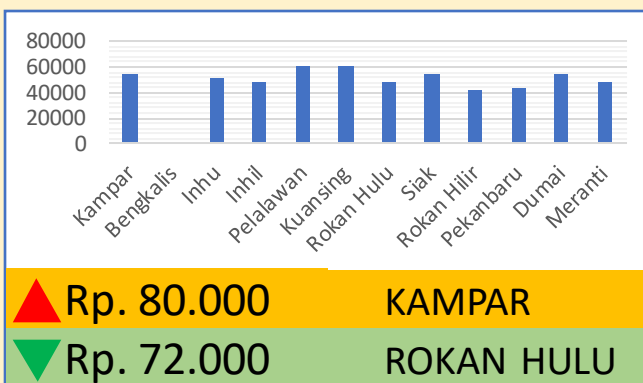

Cabai Merah Keriting

Gula Pasir