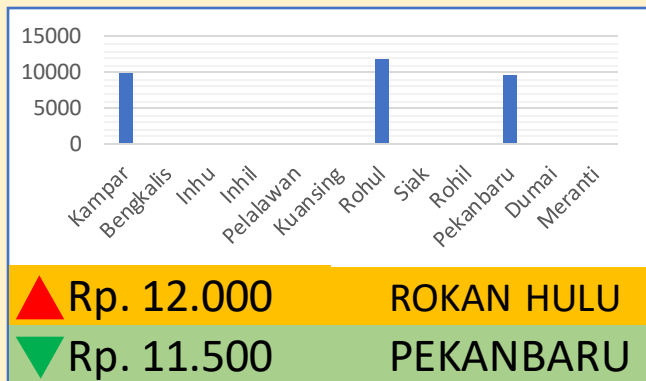

**Beras  
Medium**

**Rp. 11.750/Kg**

**Daging  
Sapi**

**Rp. 143.750/Kg**

**Kedelai**

**Rp. 13.833/Kg**

**Daging Ayam  
Ras**

**Rp. 38.767/Kg**