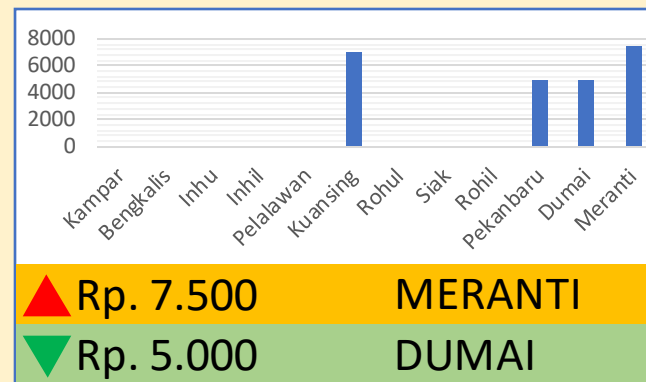

**Bawang  
Merah**

**Rp. 23.303/Kg**

**Telur Ayam  
Ras**

**Rp. 25.939/Kg**

**Bawang Putih**

**Rp. 36.333/Kg**

**Jagung Pipilan Kering**

**Rp. 6.125/Kg**