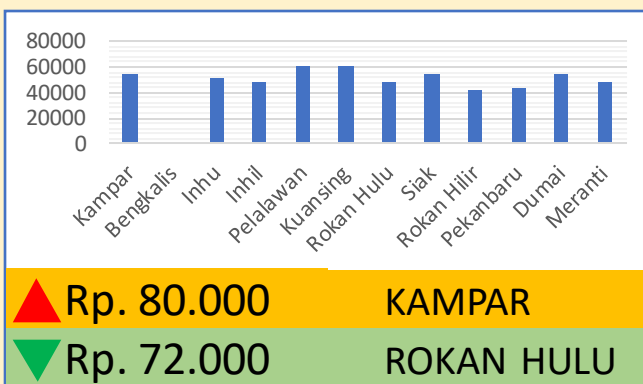

Cabai Merah Keriting

Gula Pasir