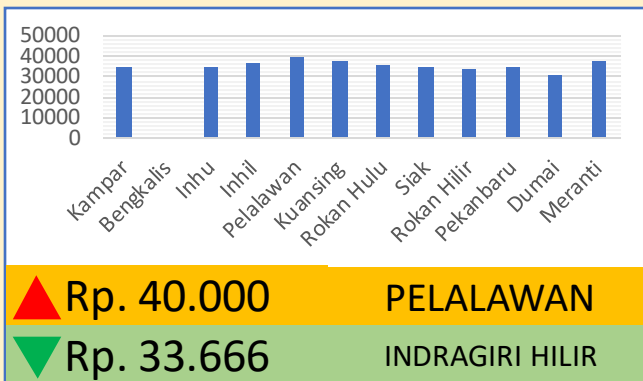

**Bawang  
Merah**

**Rp. 23.303/Kg**

**Telur Ayam  
Ras**

**Rp. 25.939/Kg**

**Bawang Putih**

**Rp. 36.333/Kg**

**Jagung Pipilan Kering**

**Rp. 6.125/Kg**