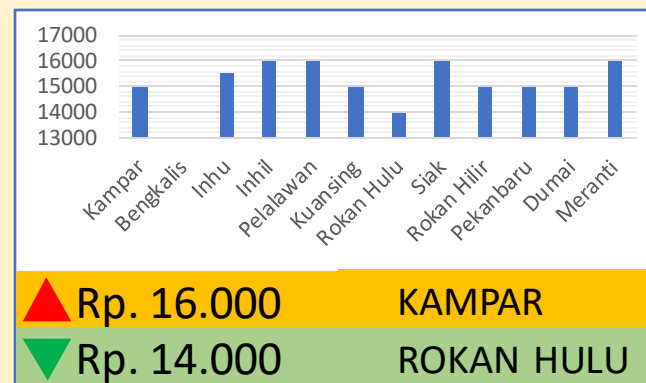

Rp. 15.818/Kg