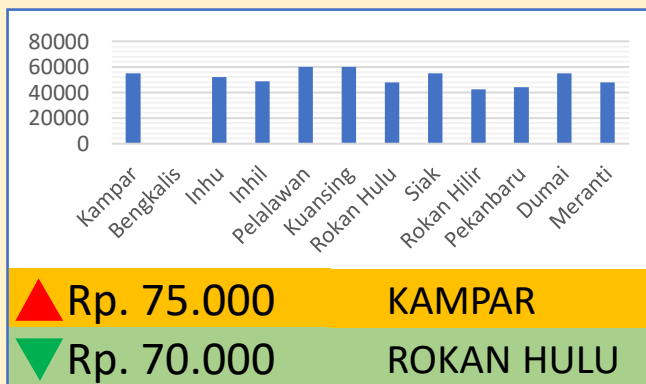

Cabai Merah Keriting

Gula Pasir