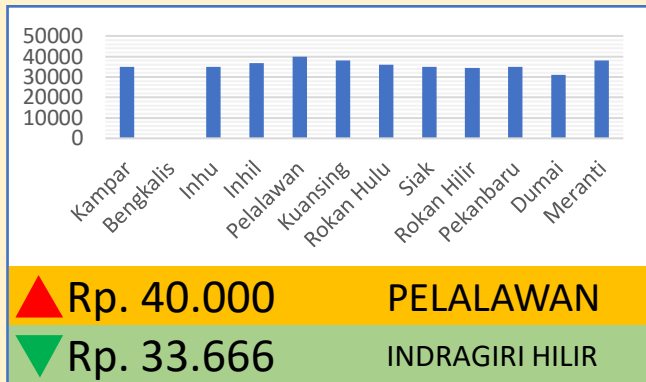

**Bawang  
Merah**

**Rp. 25.303/Kg**

**Telur Ayam  
Ras**

**Rp. 25.939/Kg**

**Bawang Putih**

**Rp. 36.333/Kg**

**Jagung Pipilan Kering**

**Rp. 6.125/Kg**