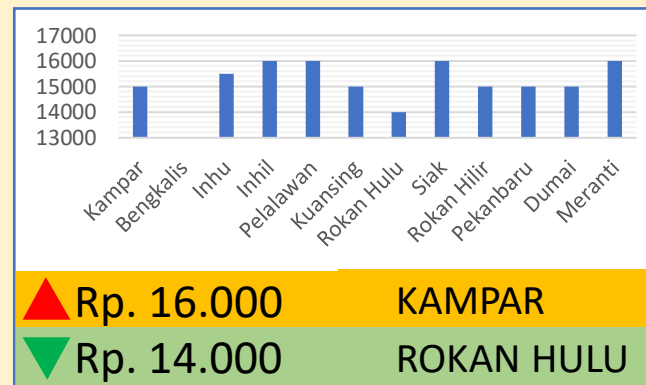

Rp. 15.818/Kg