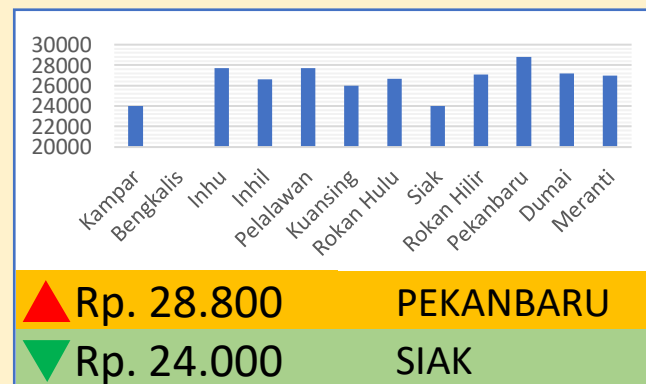

**Telur Ayam
Ras**

Rp. 25.939/Kg