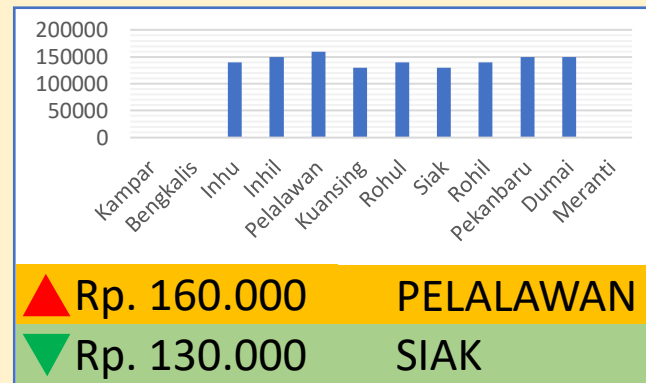

**Beras  
Medium**

**Rp. 11.750/Kg**

**Daging  
Sapi**

**Rp. 143.750/Kg**

**Kedelai**

**Rp. 13.833/Kg**

**Daging Ayam  
Ras**

**Rp. 38.767/Kg**