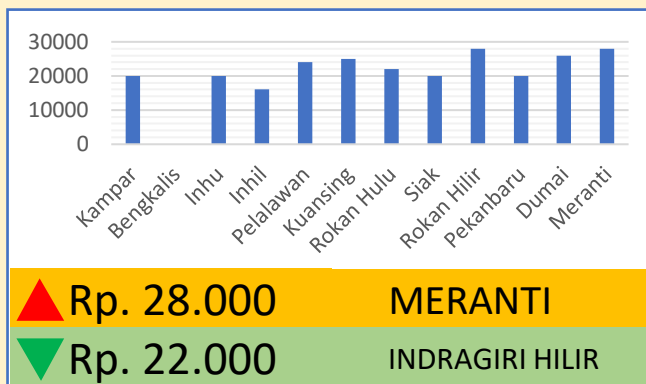

Rp. 25.303/Kg