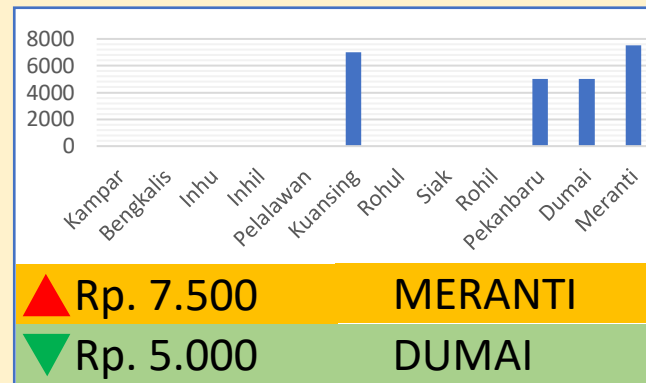

**Bawang  
Merah**

**Rp. 25.303/Kg**

**Telur Ayam  
Ras**

**Rp. 25.939/Kg**

**Bawang Putih**

**Rp. 36.333/Kg**

**Jagung Pipilan Kering**

**Rp. 6.125/Kg**