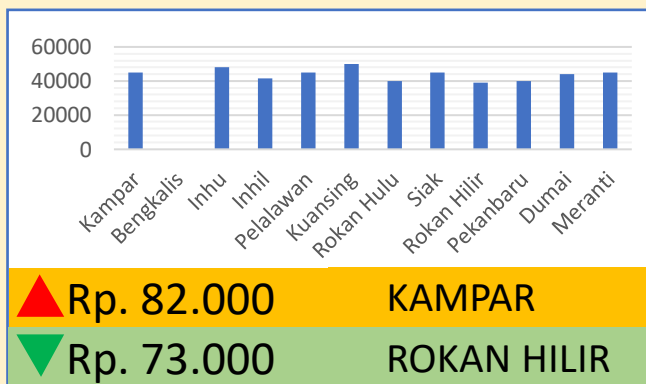

**Cabai Merah Keriting**

**Rp. 73.750/Kg**

**Gula Pasir**

**Rp. 15.818/Kg**

**Cabai Rawit Hijau**

**Rp. 76.780/Kg**

**Minyak Goreng Curah**

**Rp. 13.672/L**