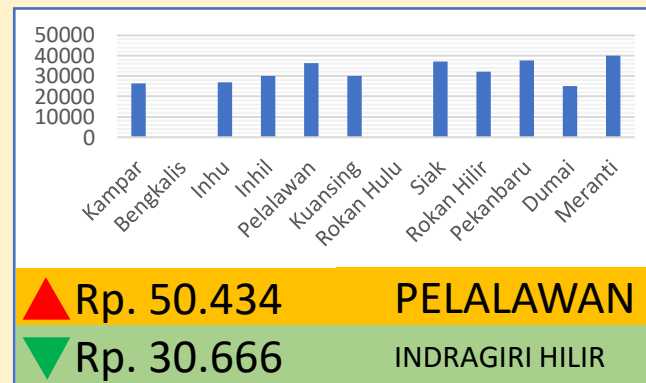

**Beras  
Medium**

**Rp. 11.750/Kg**

**Daging  
Sapi**

**Rp. 143.750/Kg**

**Kedelai**

**Rp. 13.833/Kg**

**Daging Ayam  
Ras**

**Rp. 38.767/Kg**