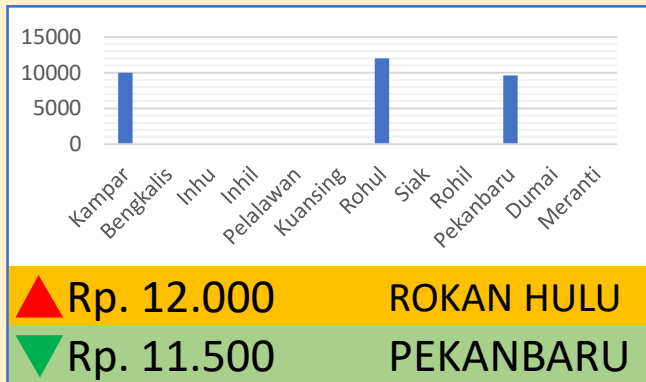

**Beras  
Medium**

**Rp. 11.750/Kg**

**Daging  
Sapi**

**Rp. 143.750/Kg**

**Kedelai**

**Rp. 13.833/Kg**

**Daging Ayam  
Ras**

**Rp. 38.767/Kg**