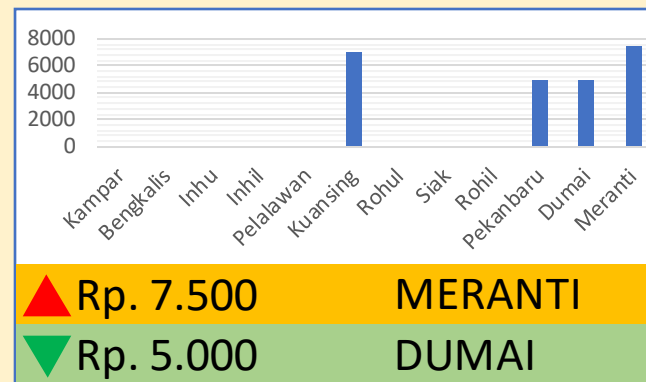

**Bawang  
Merah**

**Rp. 25.303/Kg**

**Telur Ayam  
Ras**

**Rp. 25.939/Kg**

**Bawang Putih**

**Rp. 36.333/Kg**

**Jagung Pipilan Kering**

**Rp. 6.125/Kg**