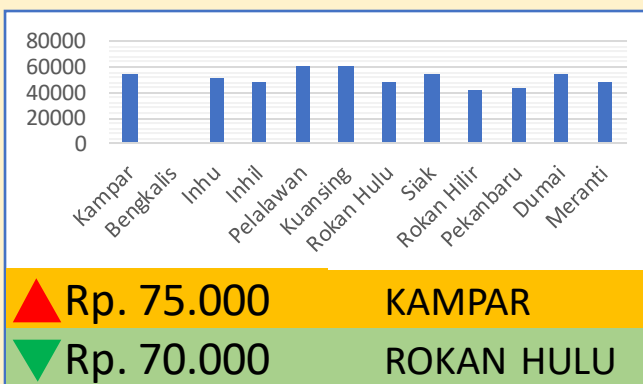

Cabai Merah Keriting

Gula Pasir