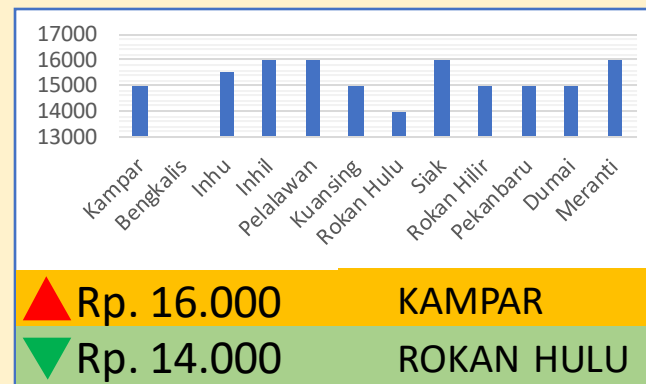

Rp. 15.818/Kg