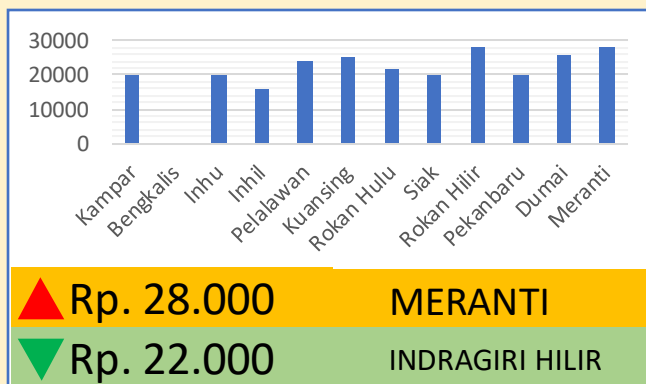

Rp. 25.303/Kg