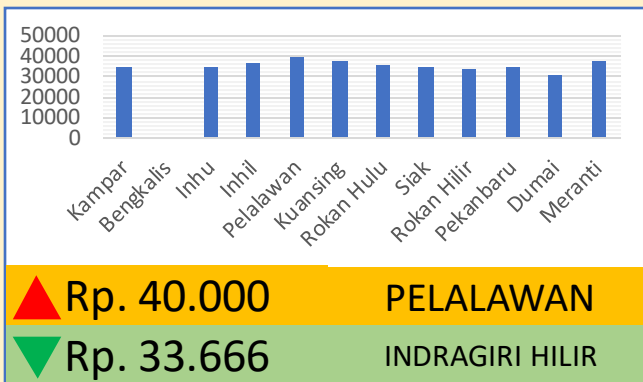

**Bawang  
Merah**

**Rp. 25.303/Kg**

**Telur Ayam  
Ras**

**Rp. 25.939/Kg**

**Bawang Putih**

**Rp. 36.333/Kg**

**Jagung Pipilan Kering**

**Rp. 6.125/Kg**