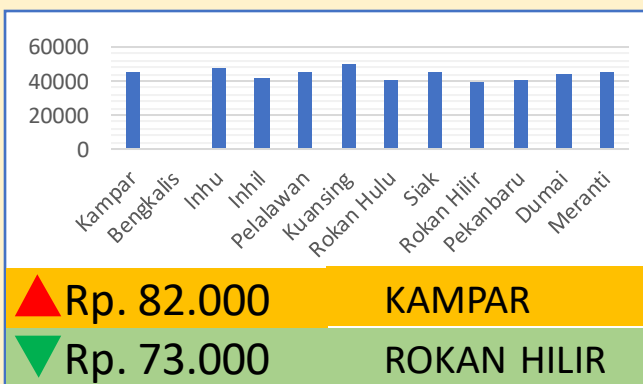

**Cabai Merah Keriting**

**Rp. 73.750/Kg**

**Gula Pasir**

**Rp. 15.818/Kg**

**Cabai Rawit Hijau**

**Rp. 76.780/Kg**

**Minyak Goreng Curah**

**Rp. 13.672/L**