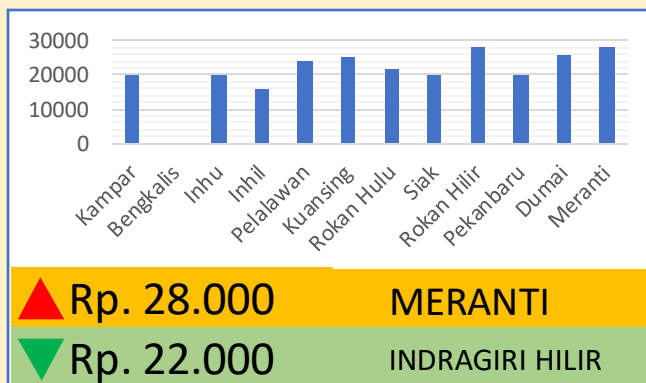

Rp. 25.303/Kg