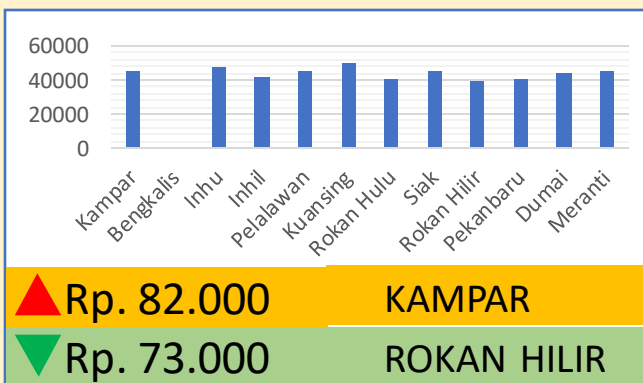

**Cabai Merah Keriting**

**Rp. 73.750/Kg**

**Gula Pasir**

**Rp. 15.818/Kg**

**Cabai Rawit Hijau**

**Rp. 76.780/Kg**

**Minyak Goreng Curah**

**Rp. 13.672/L**