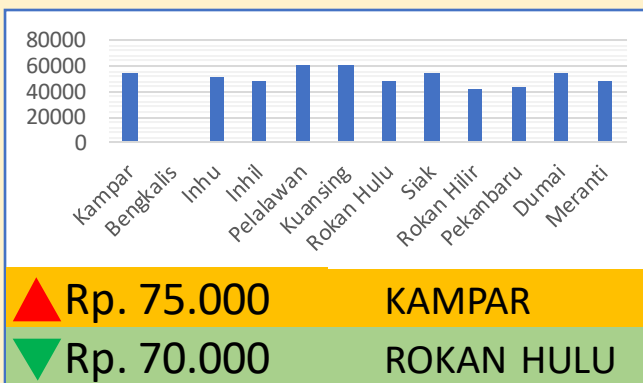

Cabai Merah Keriting

Gula Pasir