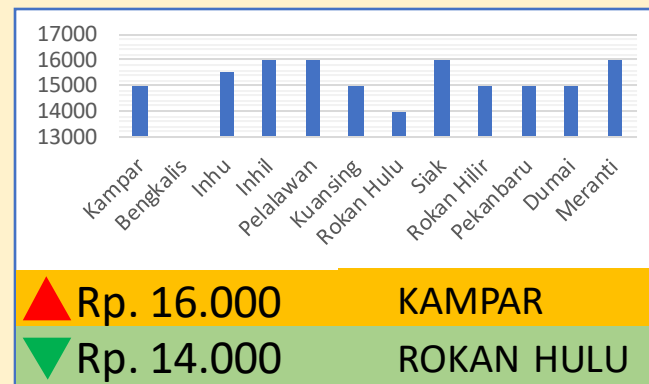

Rp. 15.818/Kg