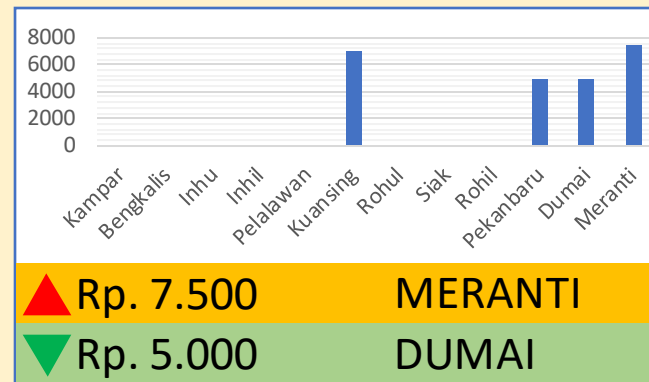

**Bawang  
Merah**

**Rp. 25.303/Kg**

**Telur Ayam  
Ras**

**Rp. 25.939/Kg**

**Bawang Putih**

**Rp. 36.333/Kg**

**Jagung Pipilan Kering**

**Rp. 6.125/Kg**