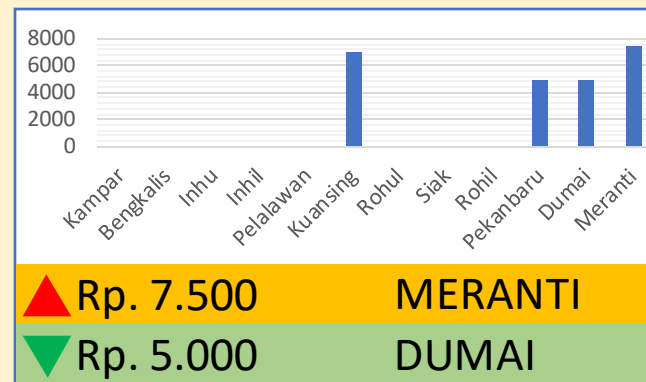

**Bawang  
Merah**

**Rp. 31.733/Kg**

**Telur Ayam  
Ras**

**Rp. 25.939/Kg**

**Bawang Putih**

**Rp. 36.200/Kg**

**Jagung Pipilan Kering**

**Rp. 6.125/Kg**