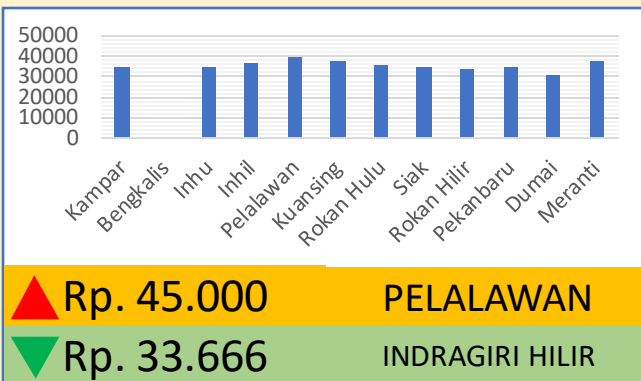

**Bawang  
Merah**

**Rp. 31.733/Kg**

**Telur Ayam  
Ras**

**Rp. 25.939/Kg**

**Bawang Putih**

**Rp. 36.200/Kg**

**Jagung Pipilan Kering**

**Rp. 6.125/Kg**