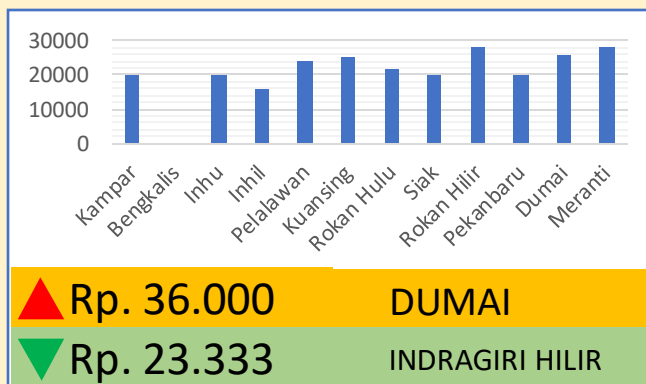

Rp. 31.733/Kg