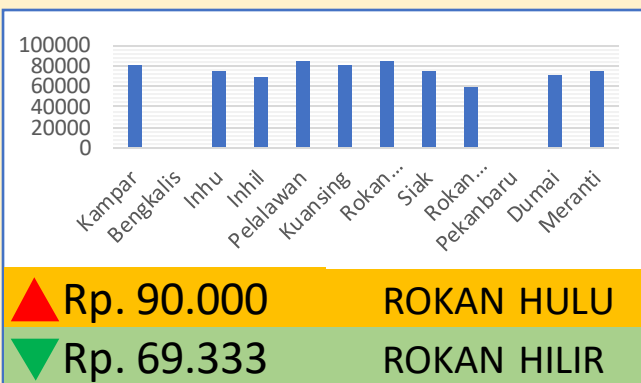

Cabai Merah Keriting

Gula Pasir