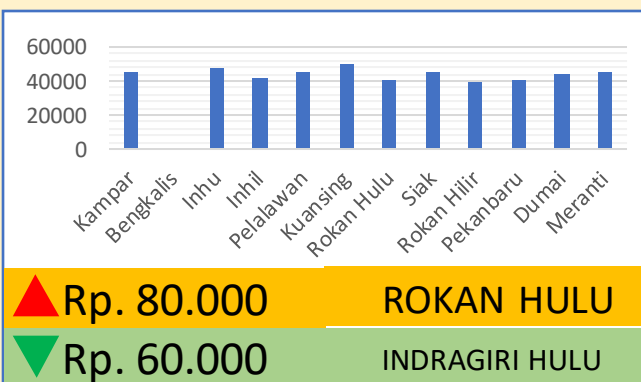

**Cabai Merah Keriting**

**Rp. 78.367/Kg**

**Gula Pasir**

**Rp. 15.818/Kg**

**Cabai Rawit Hijau**

**Rp. 69.133/Kg**

**Minyak Goreng Curah**

**Rp. 13.500/L**