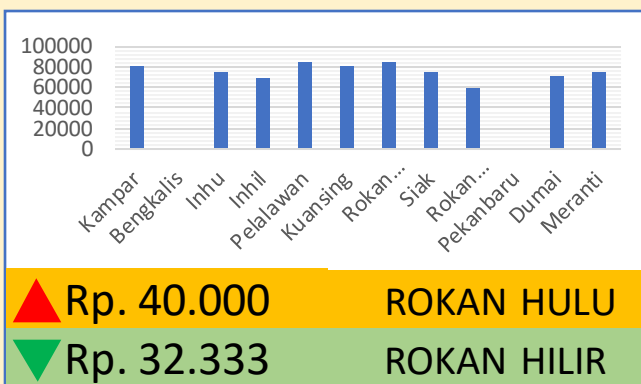

Cabai Merah Keriting

Gula Pasir