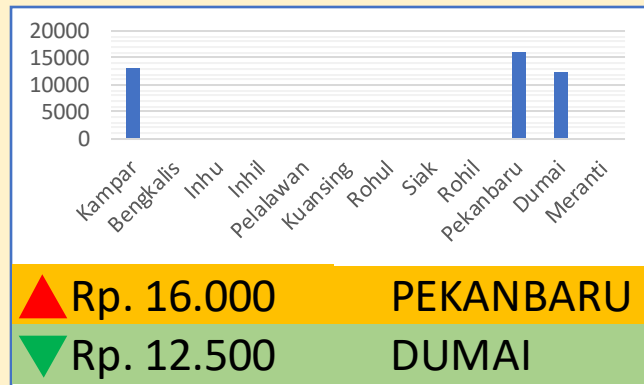

**Beras  
Medium**

**Rp. 11.750/Kg**

**Daging  
Sapi**

**Rp. 143.750/Kg**

**Kedelai**

**Rp. 13.833/Kg**

**Daging Ayam  
Ras**

**Rp. 38.767/Kg**