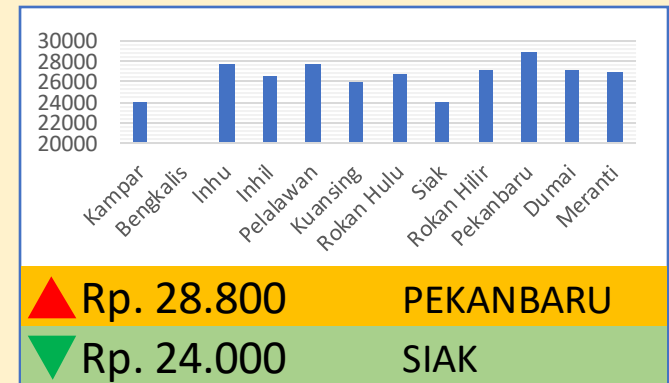

**Telur Ayam
Ras**

Rp. 25.939/Kg