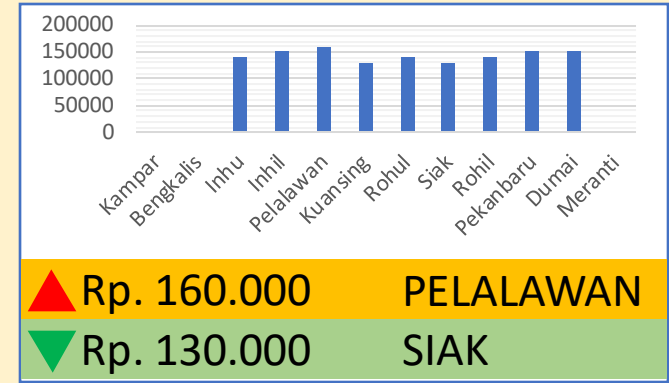

**Beras  
Medium**

**Rp. 11.750/Kg**

**Daging  
Sapi**

**Rp. 143.750/Kg**

**Kedelai**

**Rp. 13.833/Kg**

**Daging Ayam  
Ras**

**Rp. 38.767/Kg**