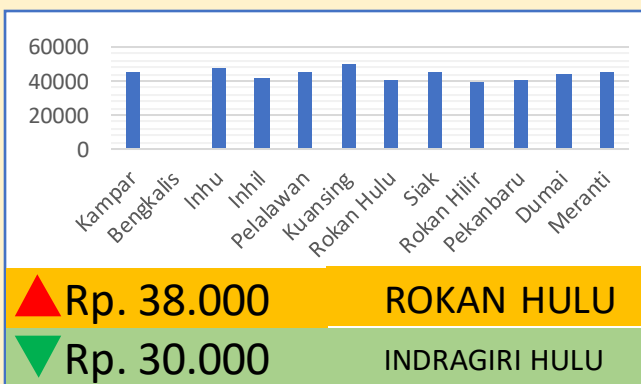

**Cabai Merah Keriting**

**Rp. 35.267/Kg**

**Gula Pasir**

**Rp. 15.818/Kg**

**Cabai Rawit Hijau**

**Rp. 35.133/Kg**

**Minyak Goreng Curah**

**Rp. 13.500/L**