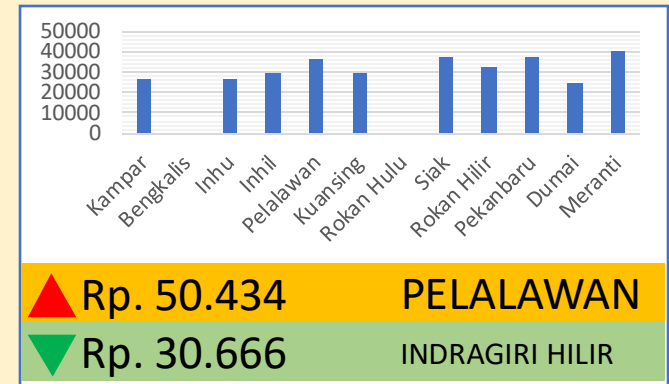

**Beras  
Medium**

**Rp. 11.750/Kg**

**Daging  
Sapi**

**Rp. 143.750/Kg**

**Kedelai**

**Rp. 13.833/Kg**

**Daging Ayam  
Ras**

**Rp. 38.767/Kg**