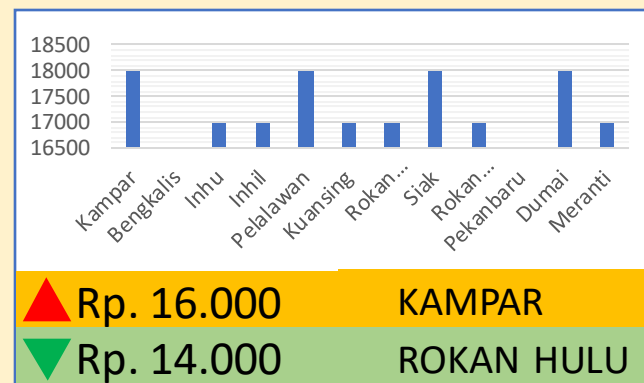

Rp. 15.818/Kg