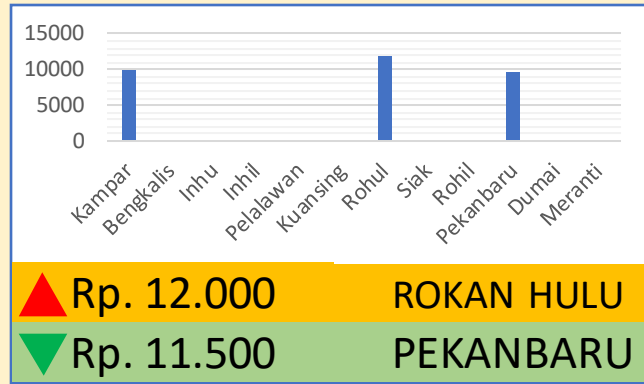

**Beras  
Medium**

**Rp. 11.750/Kg**

**Daging  
Sapi**

**Rp. 143.750/Kg**

**Kedelai**

**Rp. 13.833/Kg**

**Daging Ayam  
Ras**

**Rp. 38.767/Kg**