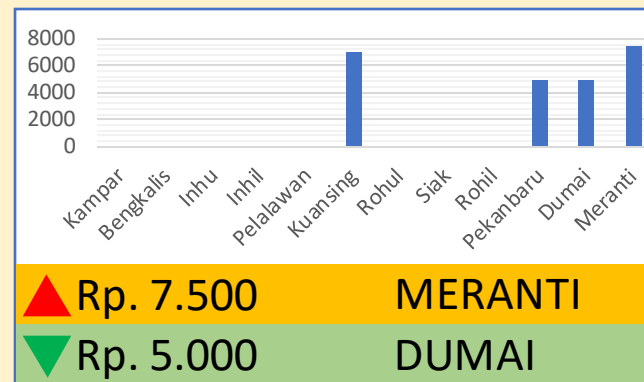

**Bawang  
Merah**

**Rp. 33.733/Kg**

**Telur Ayam  
Ras**

**Rp. 25.939/Kg**

**Bawang Putih**

**Rp. 36.220/Kg**

**Jagung Pipilan Kering**

**Rp. 6.125/Kg**