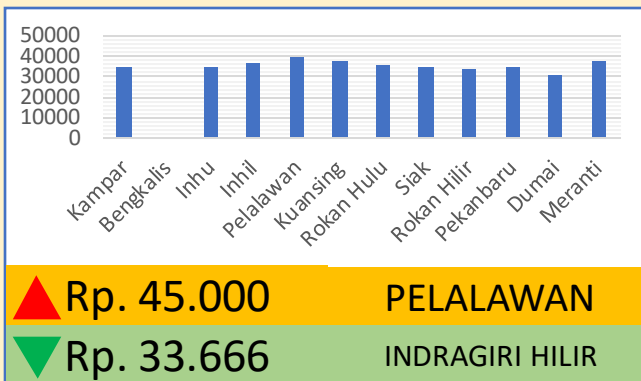

**Bawang  
Merah**

**Rp. 33.733/Kg**

**Telur Ayam  
Ras**

**Rp. 25.939/Kg**

**Bawang Putih**

**Rp. 36.220/Kg**

**Jagung Pipilan Kering**

**Rp. 6.125/Kg**