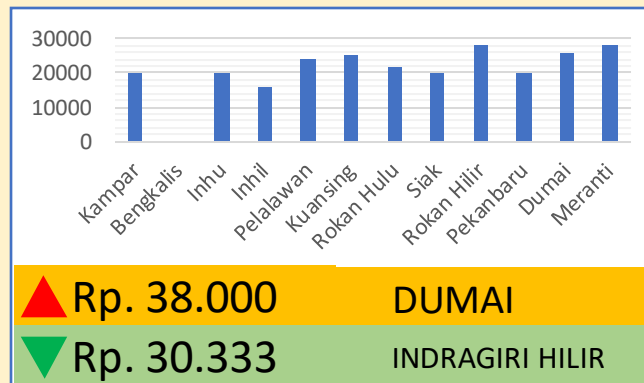

Rp. 33.733/Kg