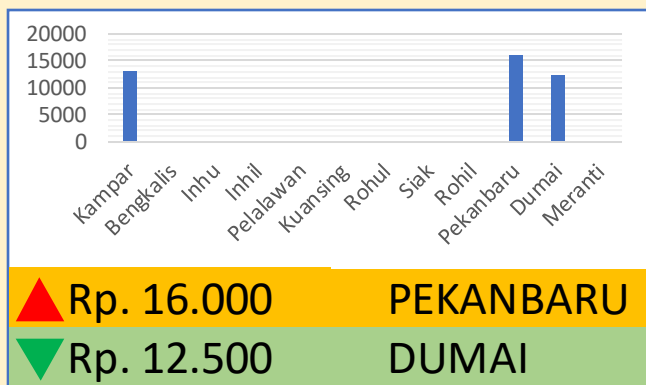

**Beras  
Medium**

**Rp. 11.750/Kg**

**Daging  
Sapi**

**Rp. 143.750/Kg**

**Kedelai**

**Rp. 13.833/Kg**

**Daging Ayam  
Ras**

**Rp. 38.767/Kg**