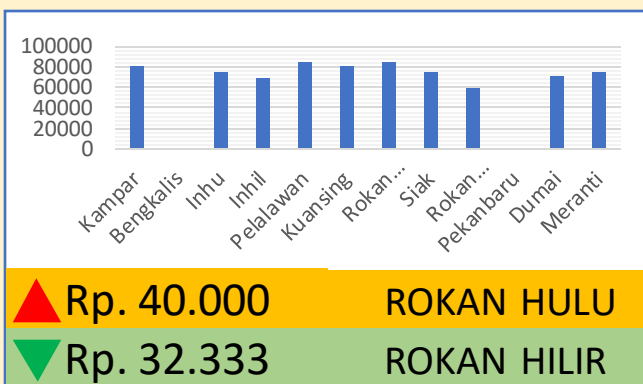

Cabai Merah Keriting

Gula Pasir