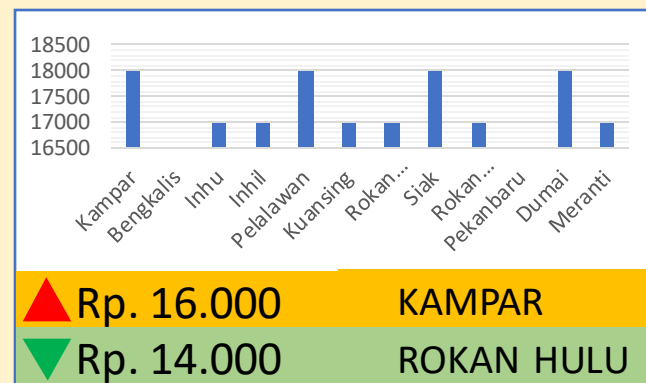

Rp. 15.818/Kg