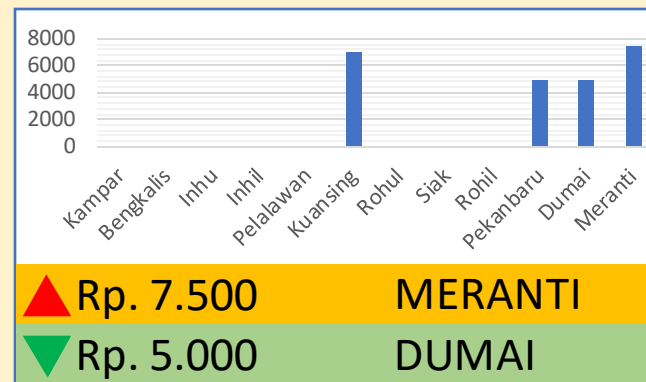

**Bawang  
Merah**

**Rp. 33.733/Kg**

**Telur Ayam  
Ras**

**Rp. 25.939/Kg**

**Bawang Putih**

**Rp. 36.220/Kg**

**Jagung Pipilan Kering**

**Rp. 6.125/Kg**