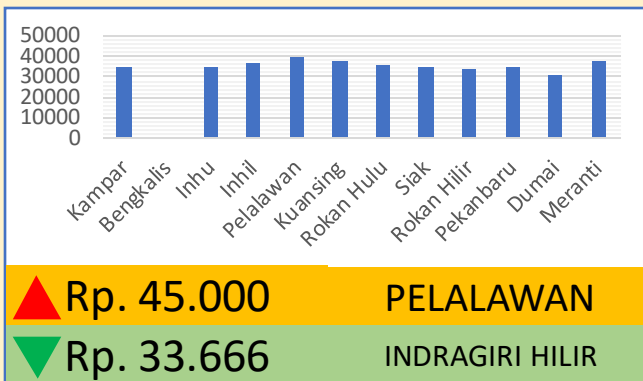

**Bawang  
Merah**

**Rp. 33.733/Kg**

**Telur Ayam  
Ras**

**Rp. 25.939/Kg**

**Bawang Putih**

**Rp. 36.220/Kg**

**Jagung Pipilan Kering**

**Rp. 6.125/Kg**