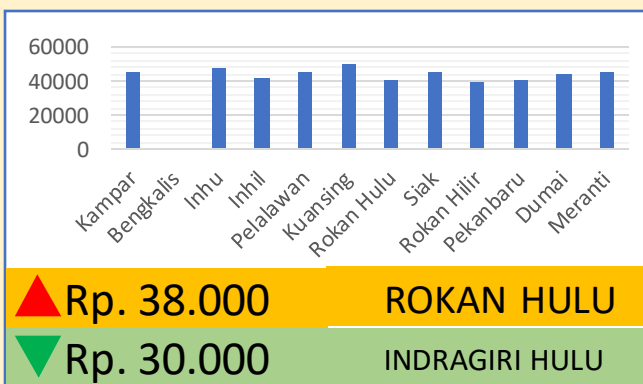

**Cabai Merah Keriting**

**Rp. 35.267/Kg**

**Gula Pasir**

**Rp. 15.818/Kg**

**Cabai Rawit Hijau**

**Rp. 35.133/Kg**

**Minyak Goreng Curah**

**Rp. 13.500/L**