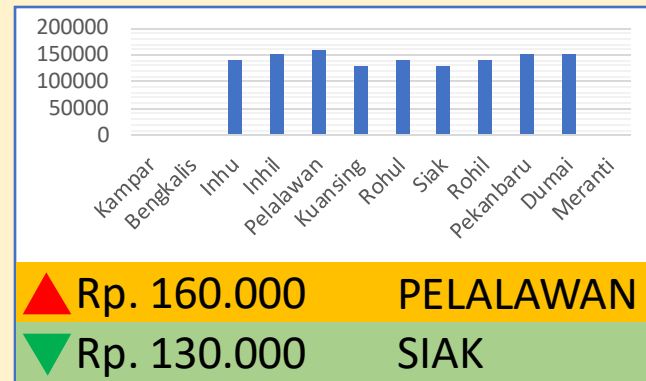

**Beras  
Medium**

**Rp. 11.750/Kg**

**Daging  
Sapi**

**Rp. 143.750/Kg**

**Kedelai**

**Rp. 13.833/Kg**

**Daging Ayam  
Ras**

**Rp. 38.767/Kg**