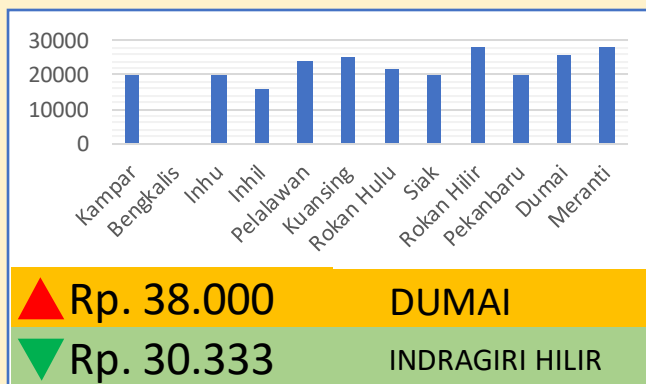

Rp. 33.733/Kg