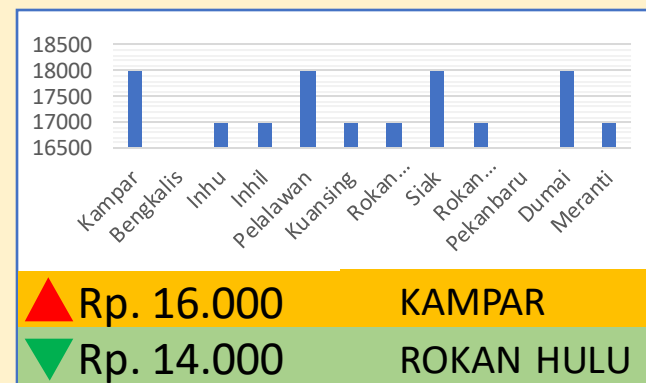

Rp. 15.818/Kg