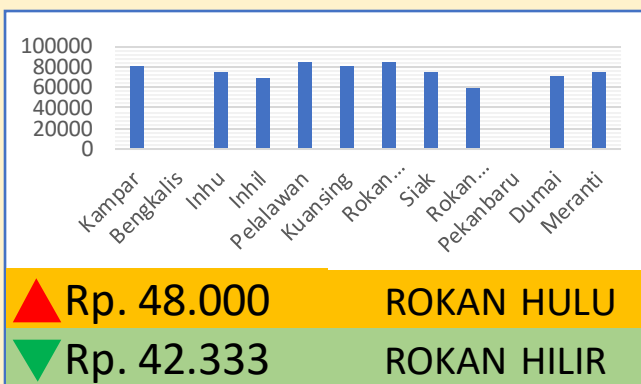

Cabai Merah Keriting

Gula Pasir