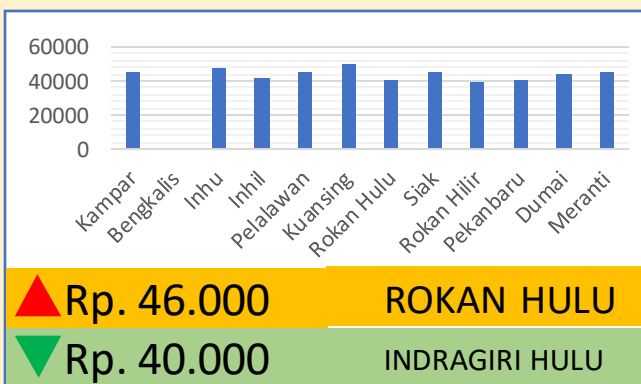

**Cabai Merah Keriting**

**Rp. 45.367/Kg**

**Gula Pasir**

**Rp. 15.818/Kg**

**Cabai Rawit Hijau**

**Rp. 45.133/Kg**

**Minyak Goreng Curah**

**Rp. 13.500/L**