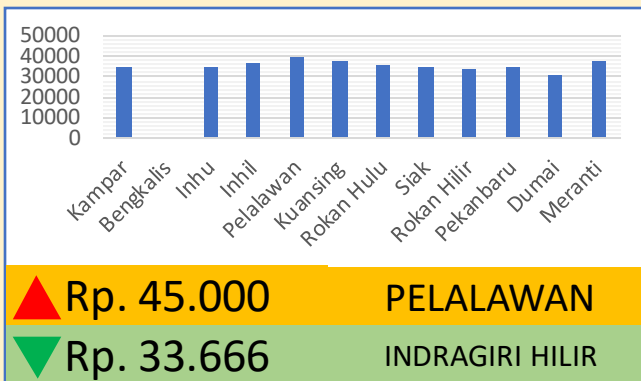

**Bawang  
Merah**

**Rp. 31.733/Kg**

**Telur Ayam  
Ras**

**Rp. 25.939/Kg**

**Bawang Putih**

**Rp. 36.200/Kg**

**Jagung Pipilan Kering**

**Rp. 6.125/Kg**