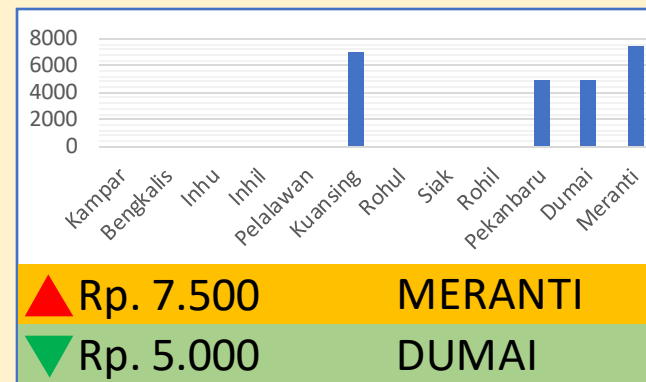

**Bawang  
Merah**

**Rp. 31.733/Kg**

**Telur Ayam  
Ras**

**Rp. 25.939/Kg**

**Bawang Putih**

**Rp. 36.200/Kg**

**Jagung Pipilan Kering**

**Rp. 6.125/Kg**