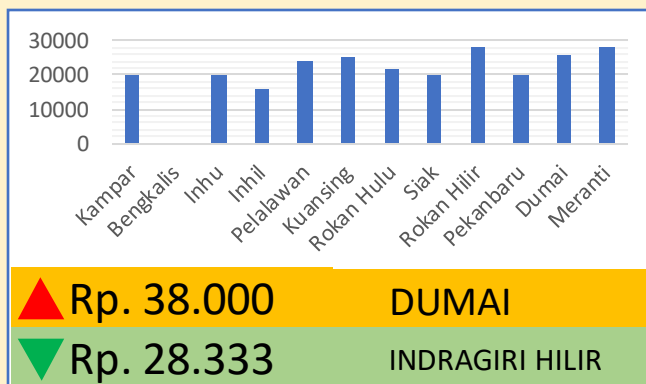

Rp. 31.733/Kg